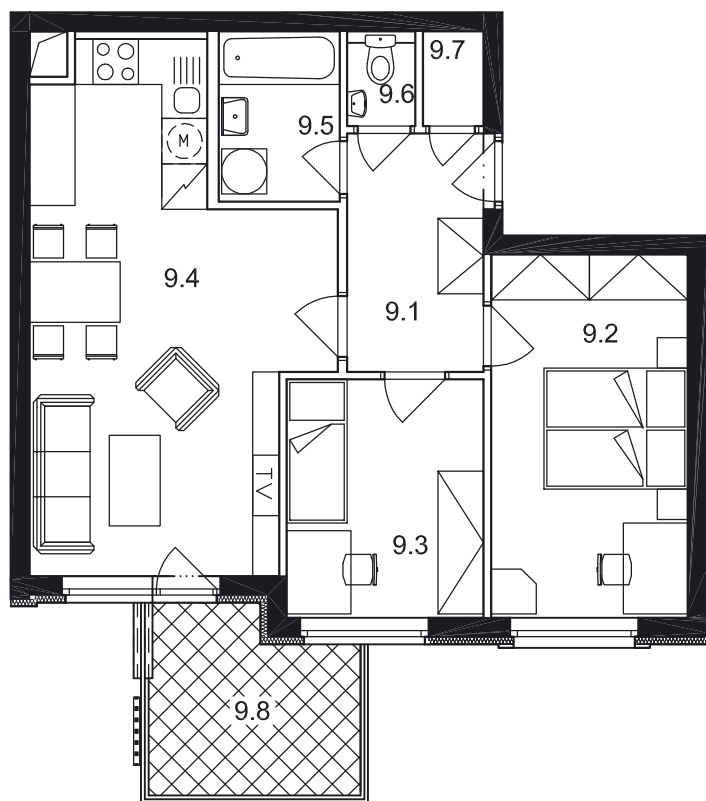

## Dispozice bytu

Č. MÍST.	NÁZEV	PLOCHA
9.1	PŘEDSÍŇ	5,6
9.2	LOŽNICE	12,4
9.3	LOŽNICE	8,1
9.4	OBÝVACÍ POKOJ + KK	22,5
9.5	KOUPELNA	3,6
9.6	WC	1,2
9.7	KOMORA	1,0
UŽITNÁ PLOCHA BYTU		54,4
9.8	BALKON	6,5
CELKOVÁ PLOCHA		60,9

Půdorys 1:100  
Datum: 11/2006

Zobrazený nábytek není součástí nabídky