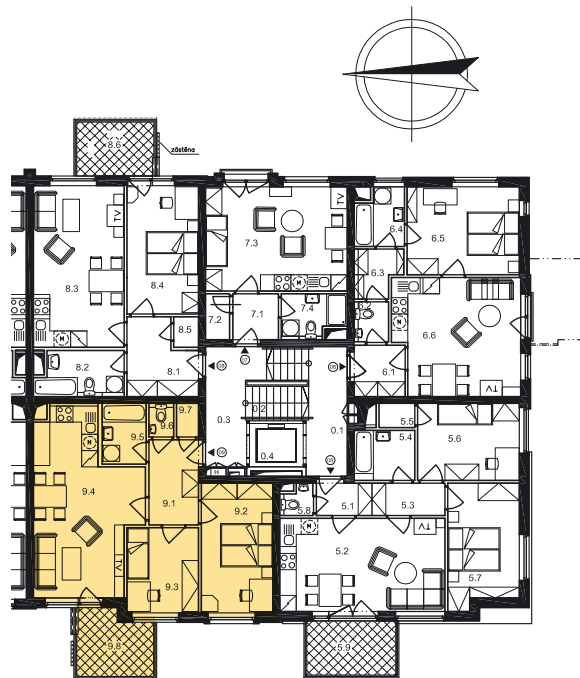

## Dispozice bytu

Č. MÍST.	NÁZEV	PLOCHA
9.1	PŘEDSÍŇ	5,6
9.2	LOŽNICE	12,4
9.3	LOŽNICE	8,1
9.4	OBÝVACÍ POKOJ + KK	22,5
9.5	KOUPELNA	3,6
9.6	WC	1,2
9.7	KOMORA	1,0
UŽITNÁ PLOCHA BYTU		54,4
9.8	BALKON	6,5
CELKOVÁ PLOCHA		60,9

Půdorys 1:100  
Datum: 11/2006

Zobrazený nábytek není součástí nabídky