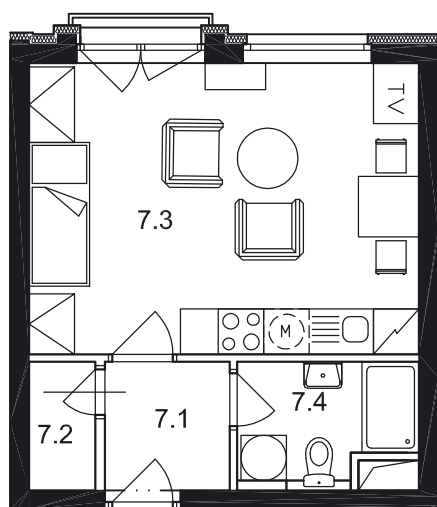

Dispozice bytu

Č. MÍST.	NÁZEV	PLOCHA
7.1	PŘEDSÍŇ	2,8
7.2	KOMORA	1,5
7.3	OBÝVACÍ POKOJ + KK	19,8
7.4	KOUPELNA + WC	3,5
CELKOVÁ PLOCHA		27,6

Půdorys 1:100
Datum: 11/2006

Zobrazený nábytek není součástí nabídky