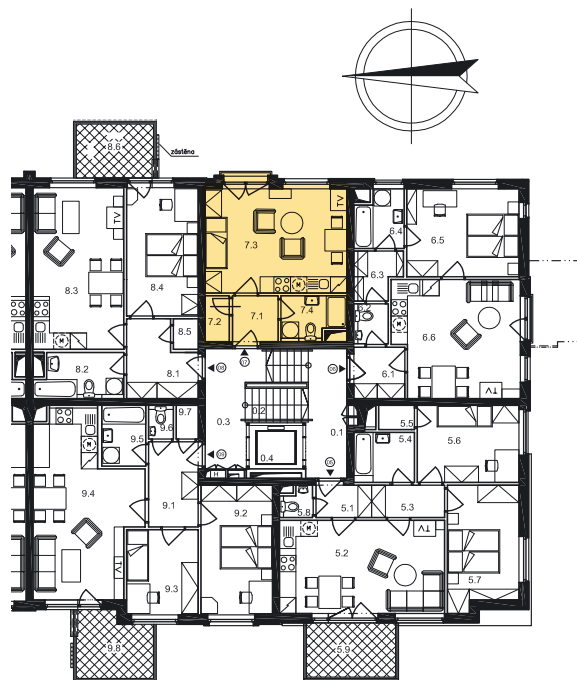

Dispozice bytu

Č. MÍST.	NÁZEV	PLOCHA
7.1	PŘEDSÍŇ	2,8
7.2	KOMORA	1,5
7.3	OBÝVACÍ POKOJ + KK	19,8
7.4	KOUPELNA + WC	3,5
CELKOVÁ PLOCHA		27,6

Půdorys 1:100
Datum: 11/2006

Zobrazený nábytek není součástí nabídky