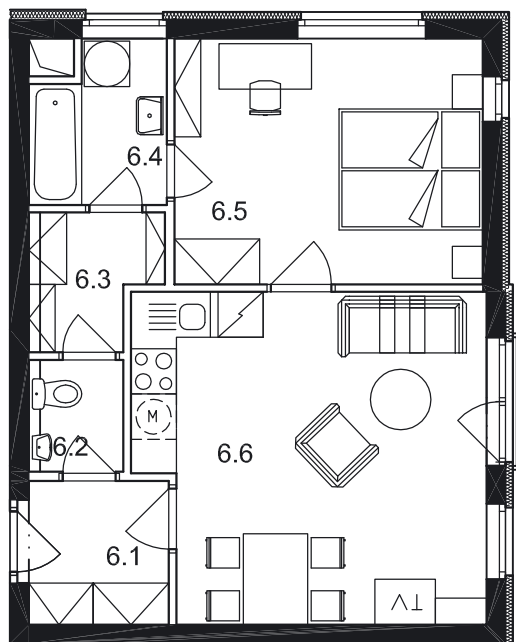

Dispozice bytu

Č. MÍST.	NÁZEV	PLOCHA
6.1	PŘEDSÍŇ	3,5
6.2	WC	1,8
6.3	CHODBA	2,5
6.4	KOUPELNA	3,5
6.5	LOŽNICE	13,2
6.6	OBÝVACÍ POKOJ + KK	19,4
CELKOVÁ PLOCHA		43,9

Půdorys 1:100
Datum: 11/2006

Zobrazený nábytek není součástí nabídky