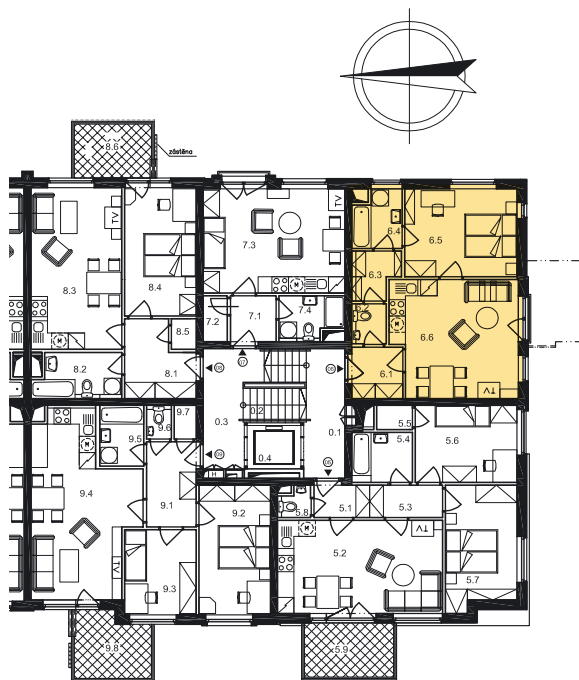

Dispozice bytu

Č. MÍST.	NÁZEV	PLOCHA
6.1	PŘEDSÍŇ	3,5
6.2	WC	1,8
6.3	CHODBA	2,5
6.4	KOUPELNA	3,5
6.5	LOŽNICE	13,2
6.6	OBÝVACÍ POKOJ + KK	19,4
CELKOVÁ PLOCHA		43,9

Půdorys 1:100
Datum: 11/2006

Zobrazený nábytek není součástí nabídky