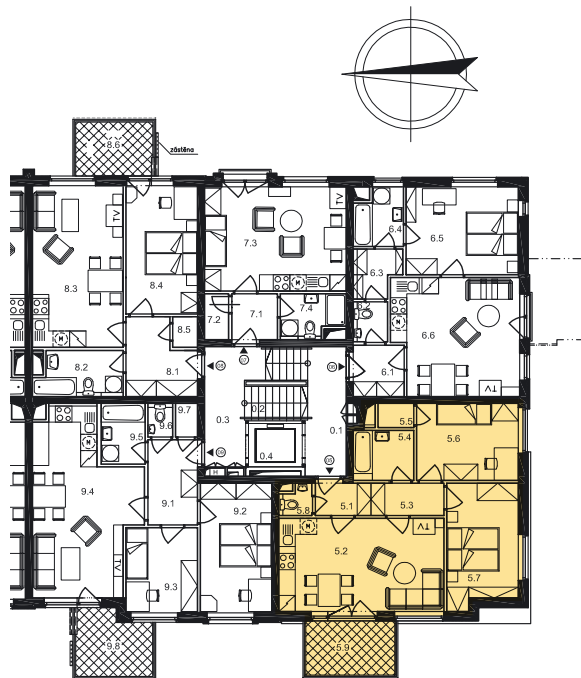

## Dispozice bytu

Č. MÍST.	NÁZEV	PLOCHA
5.1	PŘEDSÍŇ	2,4
5.2	OBÝVACÍ POKOJ + KK	20,7
5.3	CHODBA	3,1
5.4	KOUPELNA	3,7
5.5	KOMORA	1,1
5.6	LOŽNICE	9,9
5.7	LOŽNICE	11,4
5.8	WC	1,2
UŽITNÁ PLOCHA BYTU		53,5
5.9	BALKON	6,5
CELKOVÁ PLOCHA		60,0

Půdorys 1:100  
Datum: 11/2006

Zobrazený nábytek není součástí nabídky