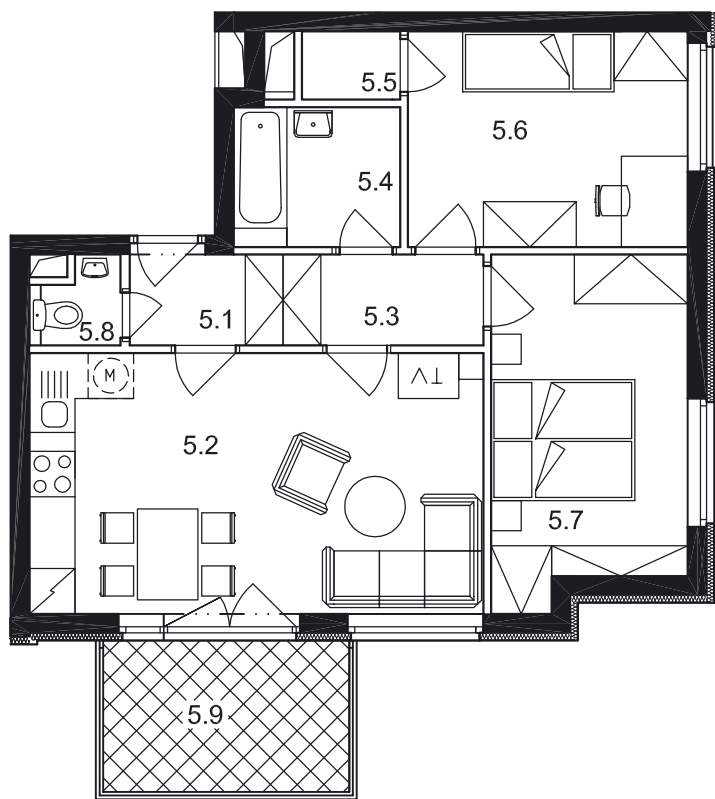

## Dispozice bytu

Č. MÍST.	NÁZEV	PLOCHA
5.1	PŘEDSÍŇ	2,4
5.2	OBÝVACÍ POKOJ + KK	20,7
5.3	CHODBA	3,1
5.4	KOUPELNA	3,7
5.5	KOMORA	1,1
5.6	LOŽNICE	9,9
5.7	LOŽNICE	11,4
5.8	WC	1,2
UŽITNÁ PLOCHA BYTU		53,5
5.9	BALKON	6,5
CELKOVÁ PLOCHA		60,0

Půdorys 1:100  
Datum: 11/2006

Zobrazený nábytek není součástí nabídky