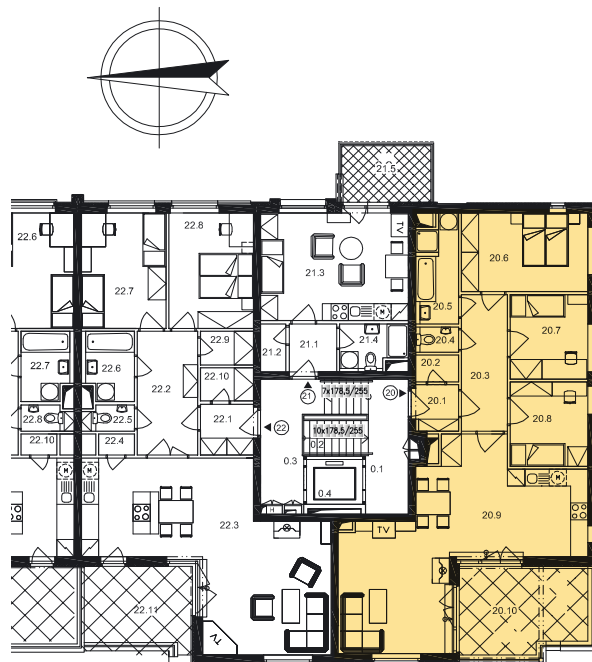

Dispozice bytu

Č. MÍST.	NÁZEV	PLOCHA
20.1	PŘEDSÍŇ	2,4
20.2	KOMORA	1,4
20.3	CHODBA	7,7
20.4	WC	1,3
20.5	KOUPELNA	5,2
20.6	LOŽNICE	12,3
20.7	LOŽNICE	8,1
20.8	LOŽNICE	8,1
20.9	OBÝVACÍ POKOJ + KK	38,0
UŽITNÁ PLOCHA BYTU		84,5
20.10	TERASA	13,2
CELKOVÁ PLOCHA		97,7

Půdorys 1:100
Datum: 11/2006

Zobrazený nábytek není součástí nabídky