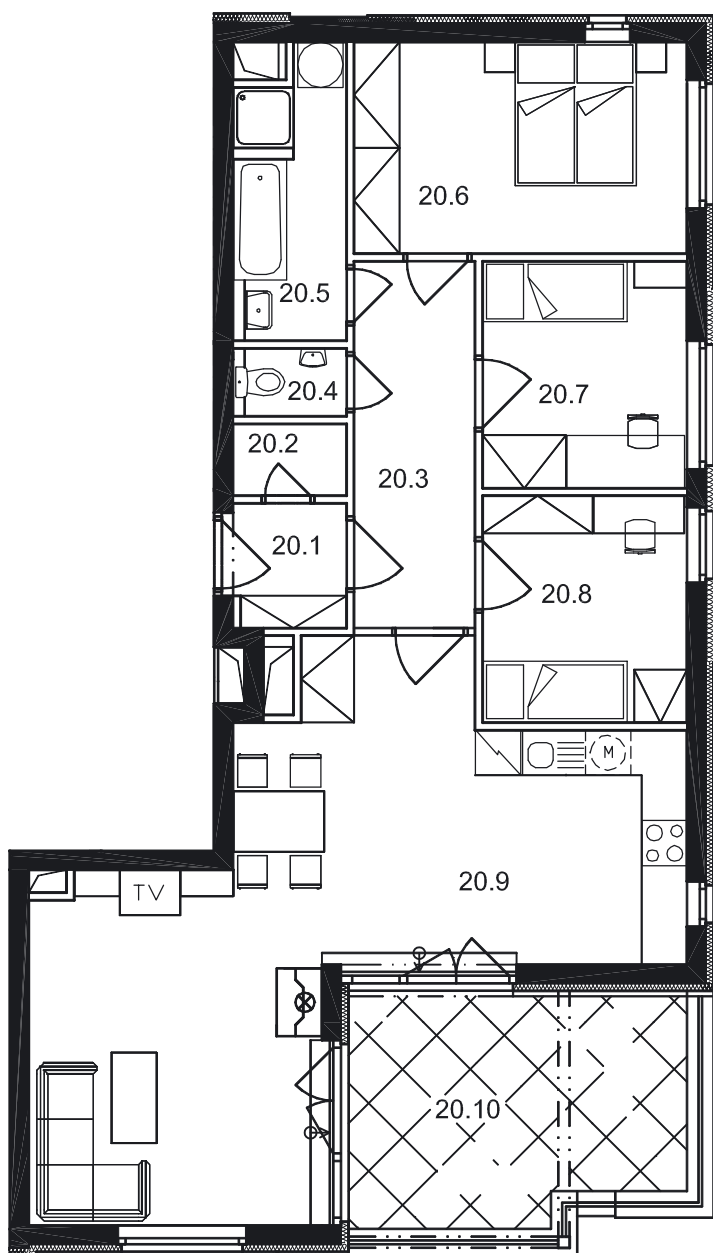

Dispozice bytu

Č. MÍST.	NÁZEV	PLOCHA
20.1	PŘEDSÍŇ	2,4
20.2	KOMORA	1,4
20.3	CHODBA	7,7
20.4	WC	1,3
20.5	KOUPELNA	5,2
20.6	LOŽNICE	12,3
20.7	LOŽNICE	8,1
20.8	LOŽNICE	8,1
20.9	OBÝVACÍ POKOJ + KK	38,0
UŽITNÁ PLOCHA BYTU		84,5
20.10	TERASA	13,2
CELKOVÁ PLOCHA		97,7

Půdorys 1:100
Datum: 11/2006

Zobrazený nábytek není součástí nabídky