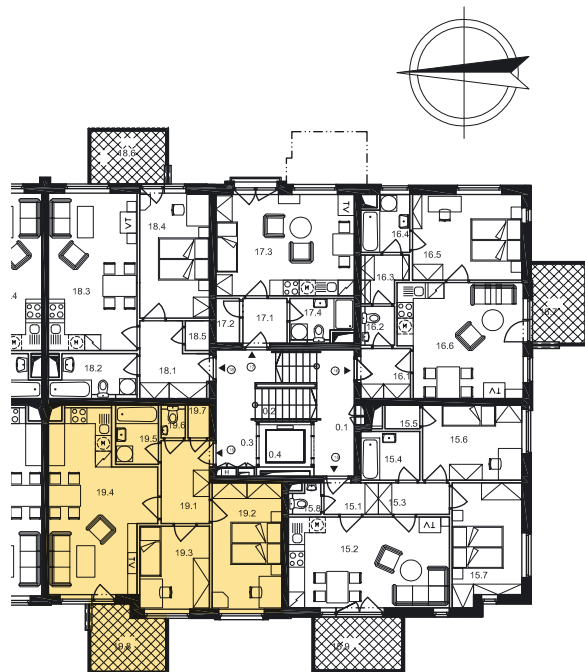

## Dispozice bytu

Č. MÍST.	NÁZEV	PLOCHA
19.1	PŘEDSÍŇ	5,6
19.2	LOŽNICE	12,5
19.3	LOŽNICE	8,2
19.4	OBÝVACÍ POKOJ + KK	22,6
19.5	KOUPELNA	3,6
19.6	WC	1,1
19.7	KOMORA	1,0
UŽITNÁ PLOCHA BYTU		54,6
19.8	BALKON	6,3
CELKOVÁ PLOCHA		60,9

Půdorys 1:100  
Datum: 11/2006

Zobrazený nábytek není součástí nabídky