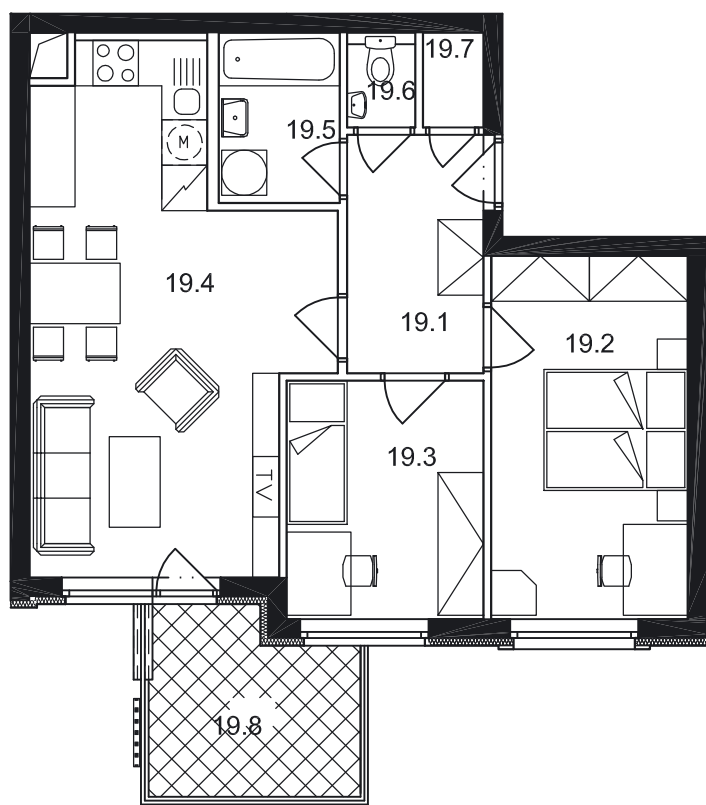

## Dispozice bytu

Č. MÍST.	NÁZEV	PLOCHA
19.1	PŘEDSÍŇ	5,6
19.2	LOŽNICE	12,5
19.3	LOŽNICE	8,2
19.4	OBÝVACÍ POKOJ + KK	22,6
19.5	KOUPELNA	3,6
19.6	WC	1,1
19.7	KOMORA	1,0
UŽITNÁ PLOCHA BYTU		54,6
19.8	BALKON	6,3
CELKOVÁ PLOCHA		60,9

Půdorys 1:100  
Datum: 11/2006

Zobrazený nábytek není součástí nabídky