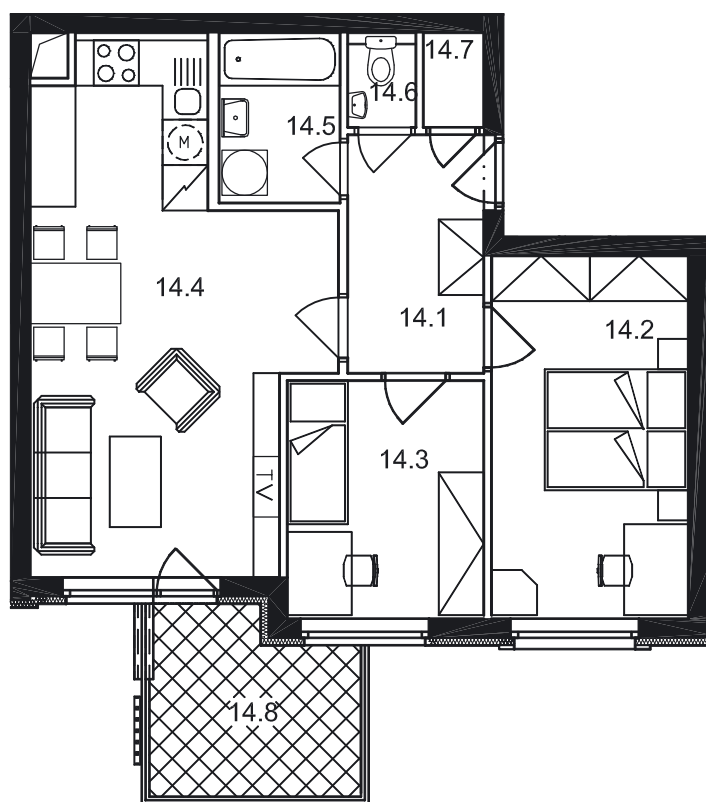

Dispozice bytu

Č. MÍST.	NÁZEV	PLOCHA
14.1	PŘEDSÍŇ	5,6
14.2	LOŽNICE	12,5
14.3	LOŽNICE	8,2
14.4	OBÝVACÍ POKOJ + KK	22,6
14.5	KOUPELNA	3,6
14.6	WC	1,1
14.7	KOMORA	1,0
UŽITNÁ PLOCHA BYTU		54,6
14.8	BALKON	6,3
CELKOVÁ PLOCHA		60,9

Půdorys 1:100
Datum: 11/2006

Zobrazený nábytek není součástí nabídky