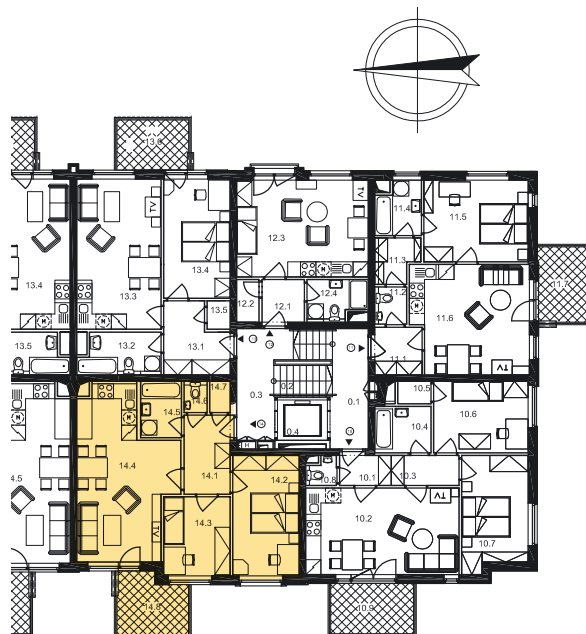

Dispozice bytu

Č. MÍST.	NÁZEV	PLOCHA
14.1	PŘEDSÍŇ	5,6
14.2	LOŽNICE	12,5
14.3	LOŽNICE	8,2
14.4	OBÝVACÍ POKOJ + KK	22,6
14.5	KOUPELNA	3,6
14.6	WC	1,1
14.7	KOMORA	1,0
UŽITNÁ PLOCHA BYTU		54,6
14.8	BALKON	6,3
CELKOVÁ PLOCHA		60,9

Půdorys 1:100
Datum: 11/2006

Zobrazený nábytek není součástí nabídky