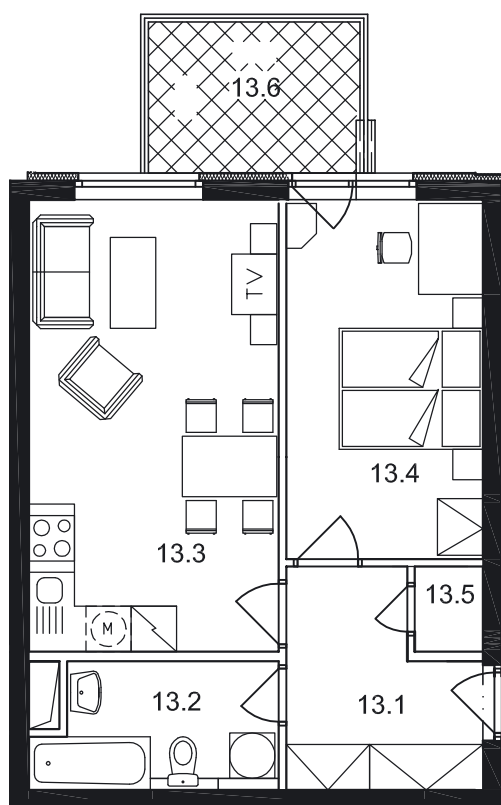

Dispozice bytu

Č. MÍST.	NÁZEV	PLOCHA
13.1	PŘEDSÍŇ	6,3
13.2	KOUPELNA + WC	5,1
13.3	OBÝVACÍ POKOJ + KK	19,7
13.4	LOŽNICE	12,3
13.5	KOMORA	1,0
UŽITNÁ PLOCHA BYTU		44,4
13.6	BALKON	5,5
CELKOVÁ PLOCHA		49,9

Půdorys 1:100
Datum: 11/2006

Zobrazený nábytek není součástí nabídky