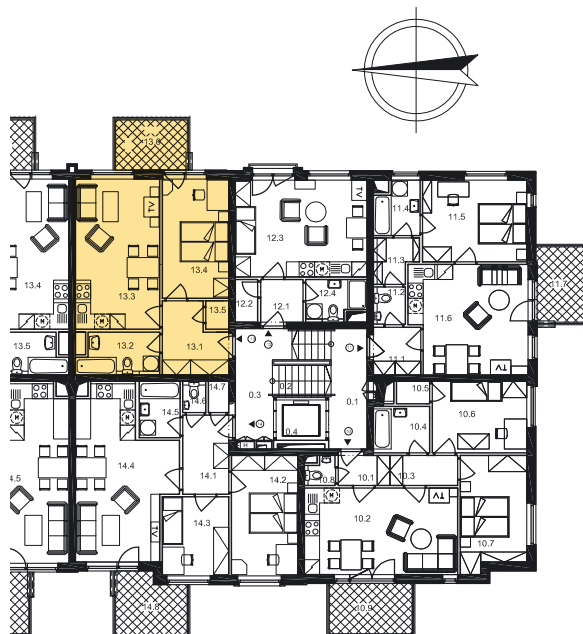

Dispozice bytu

Č. MÍST.	NÁZEV	PLOCHA
13.1	PŘEDSÍŇ	6,3
13.2	KOUPELNA + WC	5,1
13.3	OBÝVACÍ POKOJ + KK	19,7
13.4	LOŽNICE	12,3
13.5	KOMORA	1,0
UŽITNÁ PLOCHA BYTU		44,4
13.6	BALKON	5,5
CELKOVÁ PLOCHA		49,9

Půdorys 1:100
Datum: 11/2006

Zobrazený nábytek není součástí nabídky