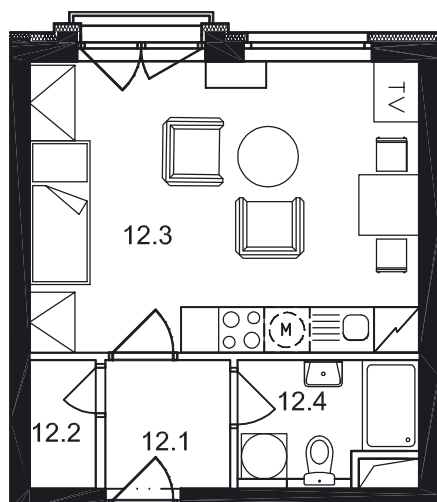

Dispozice bytu

Č. MÍST.	NÁZEV	PLOCHA
12.1	PŘEDSÍŇ	2,8
12.2	KOMORA	1,5
12.3	OBÝVACÍ POKOJ + KK	19,8
12.4	KOUPELNA + WC	3,6
CELKOVÁ PLOCHA		27,7

Půdorys 1:100
Datum: 11/2006

Zobrazený nábytek není součástí nabídky