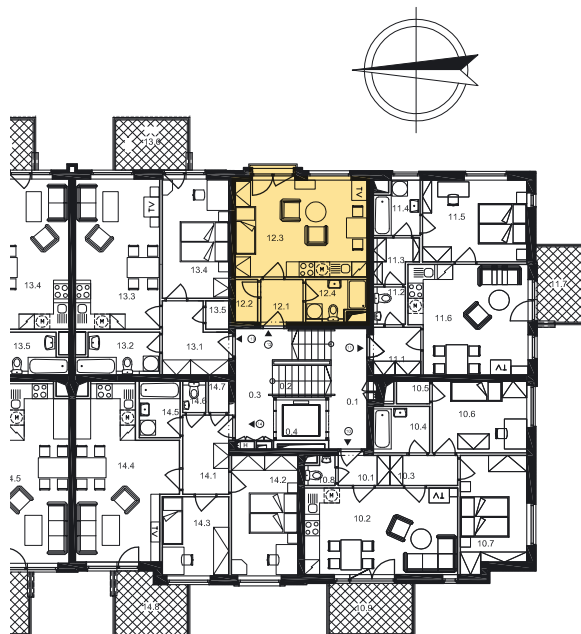

Dispozice bytu

Č. MÍST.	NÁZEV	PLOCHA
12.1	PŘEDSÍŇ	2,8
12.2	KOMORA	1,5
12.3	OBÝVACÍ POKOJ + KK	19,8
12.4	KOUPELNA + WC	3,6
CELKOVÁ PLOCHA		27,7

Půdorys 1:100
Datum: 11/2006

Zobrazený nábytek není součástí nabídky