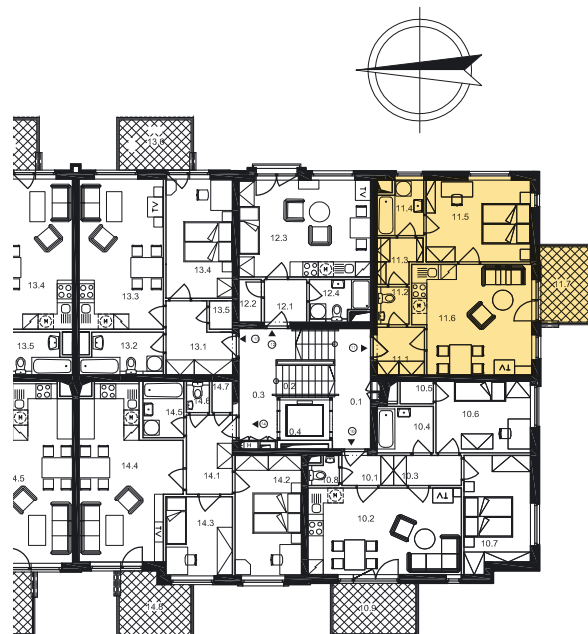

Dispozice bytu

Č. MÍST.	NÁZEV	PLOCHA
11.1	PŘEDSÍŇ	3,5
11.2	WC	1,8
11.3	CHODBA	2,5
11.4	KOUPELNA	3,6
11.5	LOŽNICE	13,2
11.6	OBÝVACÍ POKOJ + KK	19,4
UŽITNÁ PLOCHA BYTU		44,0
11.7	BALKON	5,8
CELKOVÁ PLOCHA		49,8

Půdorys 1:100
Datum: 11/2006

Zobrazený nábytek není součástí nabídky