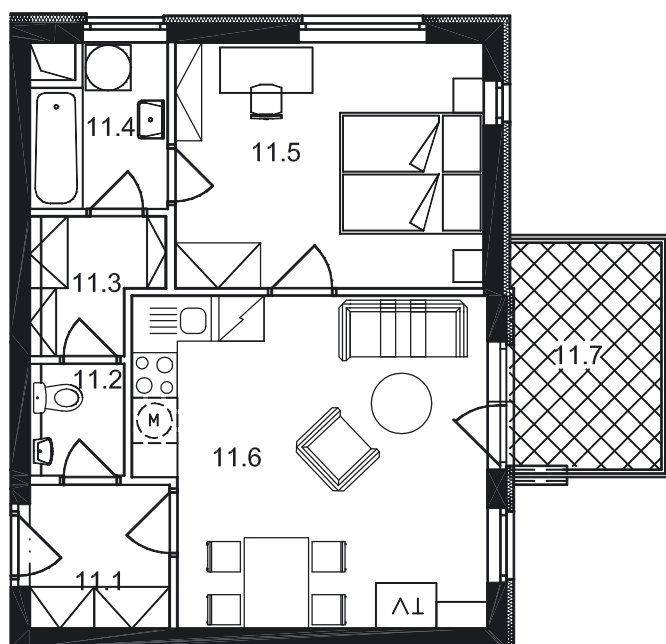

Dispozice bytu

Č. MÍST.	NÁZEV	PLOCHA
11.1	PŘEDSÍŇ	3,5
11.2	WC	1,8
11.3	CHODBA	2,5
11.4	KOUPELNA	3,6
11.5	LOŽNICE	13,2
11.6	OBÝVACÍ POKOJ + KK	19,4
UŽITNÁ PLOCHA BYTU		44,0
11.7	BALKON	5,8
CELKOVÁ PLOCHA		49,8

Půdorys 1:100
Datum: 11/2006

Zobrazený nábytek není součástí nabídky