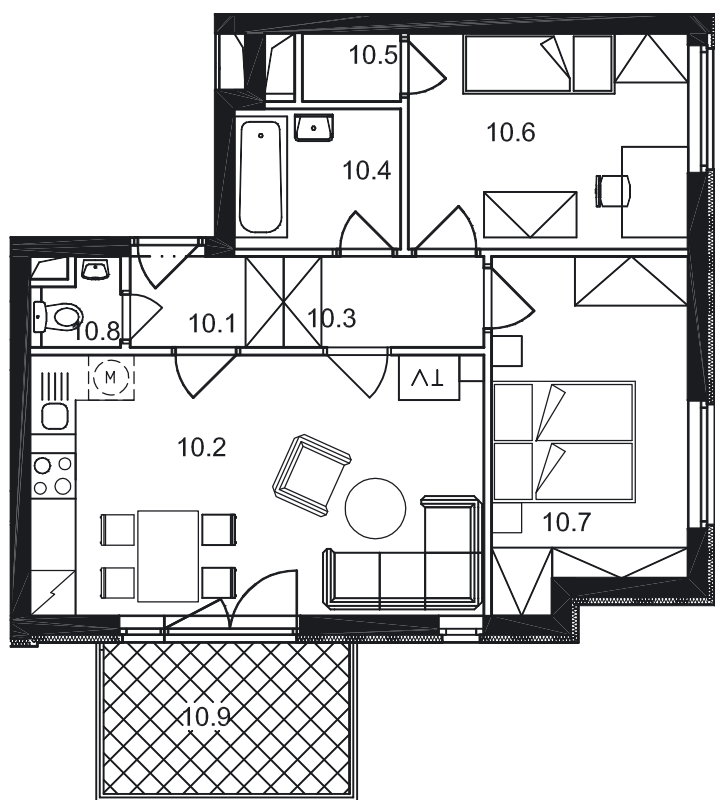

## Dispozice bytu

Č. MÍST.	NÁZEV	PLOCHA
10.1	PŘEDSÍŇ	2,4
10.2	OBÝVACÍ POKOJ + KK	20,7
10.3	CHODBA	3,1
10.4	KOUPELNA	4,0
10.5	KOMORA	1,1
10.6	LOŽNICE	10,5
10.7	LOŽNICE	11,4
10.8	WC	1,2
UŽITNÁ PLOCHA BYTU		54,4
10.9	BALKON	6,5
CELKOVÁ PLOCHA		60,9

Půdorys 1:100  
Datum: 11/2006

Zobrazený nábytek není součástí nabídky