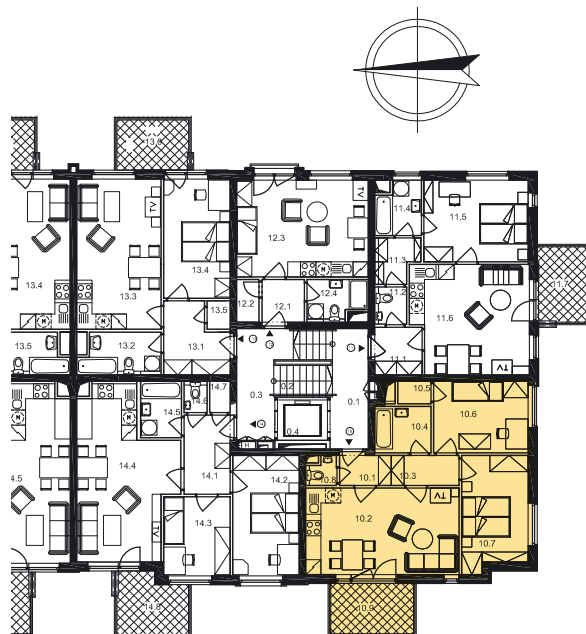

## Dispozice bytu

Č. MÍST.	NÁZEV	PLOCHA
10.1	PŘEDSÍŇ	2,4
10.2	OBÝVACÍ POKOJ + KK	20,7
10.3	CHODBA	3,1
10.4	KOUPELNA	4,0
10.5	KOMORA	1,1
10.6	LOŽNICE	10,5
10.7	LOŽNICE	11,4
10.8	WC	1,2
UŽITNÁ PLOCHA BYTU		54,4
10.9	BALKON	6,5
CELKOVÁ PLOCHA		60,9

Půdorys 1:100  
Datum: 11/2006

Zobrazený nábytek není součástí nabídky