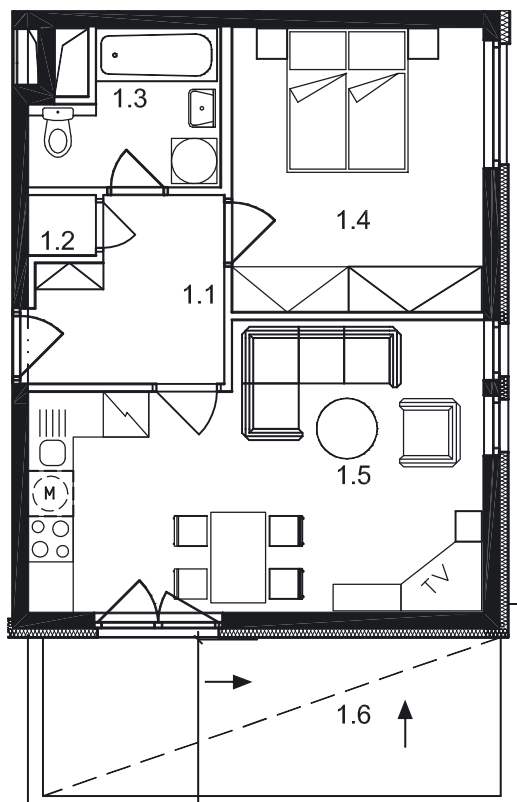

Dispozice bytu

Č. MÍST.	NÁZEV	PLOCHA
1.1	PŘEDSÍŇ	5,6
1.2	KOMORA	0,7
1.3	KOUPELNA + WC	4,4
1.4	LOŽNICE	12,5
1.5	OBÝVACÍ POKOJ + KK	20,8
UŽITNÁ PLOCHA BYTU		44,0
1.6	TERASA	13,1
CELKOVÁ PLOCHA		57,1

Půdorys 1:100
Datum: 11/2006