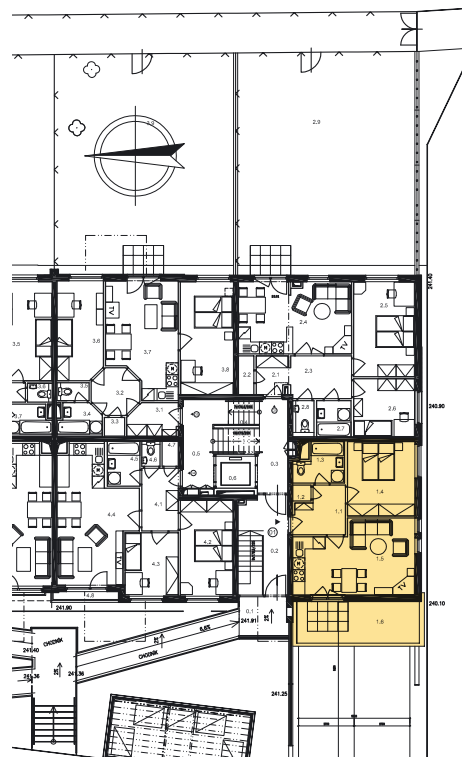

Dispozice bytu

Č. MÍST.	NÁZEV	PLOCHA
1.1	PŘEDSÍŇ	5,6
1.2	KOMORA	0,7
1.3	KOUPELNA + WC	4,4
1.4	LOŽNICE	12,5
1.5	OBÝVACÍ POKOJ + KK	20,8
UŽITNÁ PLOCHA BYTU		44,0
1.6	TERASA	13,1
CELKOVÁ PLOCHA		57,1

Půdorys 1:100
Datum: 11/2006