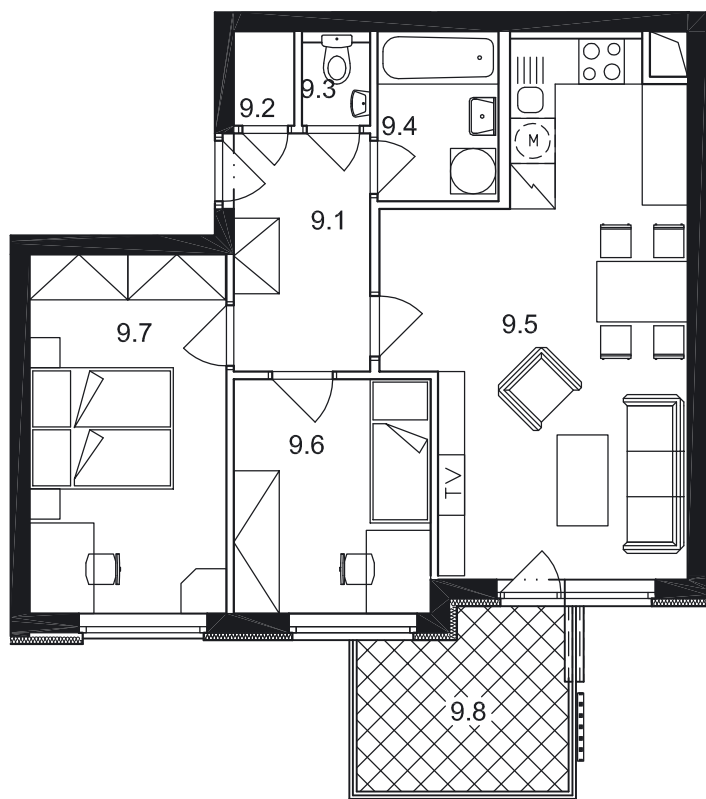

Dispozice bytu

Č. MÍST.	NÁZEV	PLOCHA
9.1	PŘEDSÍŇ	5,6
9.2	KOMORA	1,0
9.3	WC	1,2
9.4	KOUPELNA	3,6
9.5	OBÝVACÍ POKOJ + KK	22,8
9.6	LOŽNICE	8,0
9.7	LOŽNICE	12,3
UŽITNÁ PLOCHA BYTU		54,5
9.8	BALKON	6,3
CELKOVÁ PLOCHA		60,8

Půdorys 1:100
Datum: 11/2006

Zobrazený nábytek není součástí nabídky