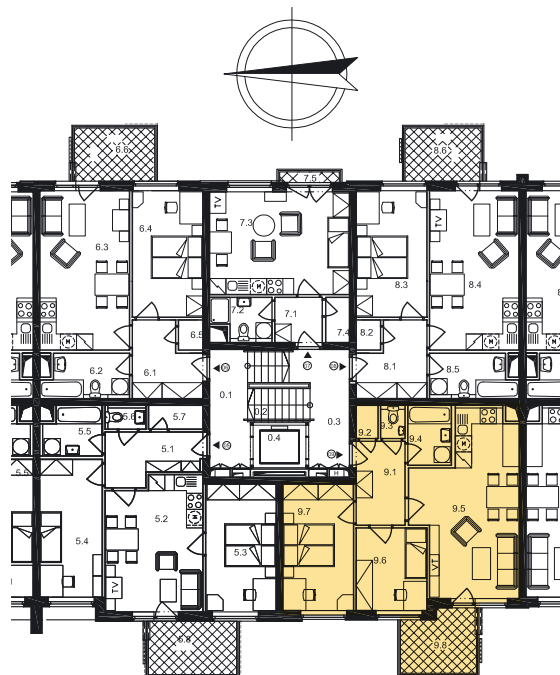

Dispozice bytu

Č. MÍST.	NÁZEV	PLOCHA
9.1	PŘEDSÍŇ	5,6
9.2	KOMORA	1,0
9.3	WC	1,2
9.4	KOUPELNA	3,6
9.5	OBÝVACÍ POKOJ + KK	22,8
9.6	LOŽNICE	8,0
9.7	LOŽNICE	12,3
UŽITNÁ PLOCHA BYTU		54,5
9.8	BALKON	6,3
CELKOVÁ PLOCHA		60,8

Půdorys 1:100
Datum: 11/2006

Zobrazený nábytek není součástí nabídky