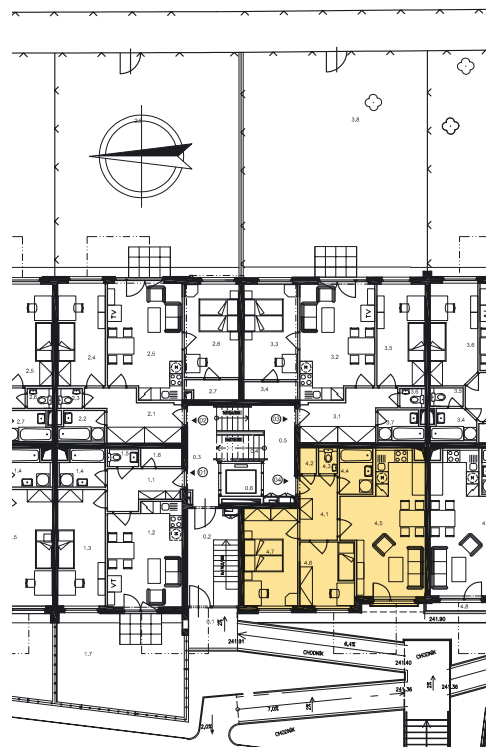

Dispozice bytu

| Č. MÍST. | NÁZEV | PLOCHA |
|----------------|--------------------|--------|
| 4.1 | PŘEDSÍŇ | 5,6 |
| 4.2 | KOMORA | 1,0 |
| 4.3 | WC | 1,1 |
| 4.4 | KOUPELNA | 3,6 |
| 4.5 | OBÝVACÍ POKOJ + KK | 23,1 |
| 4.6 | LOŽNICE | 8,2 |
| 4.7 | LOŽNICE | 12,4 |
| CELKOVÁ PLOCHA | | 55,0 |

Půdorys 1:100
Datum: 11/2006

Zobrazený nábytek není součástí nabídky