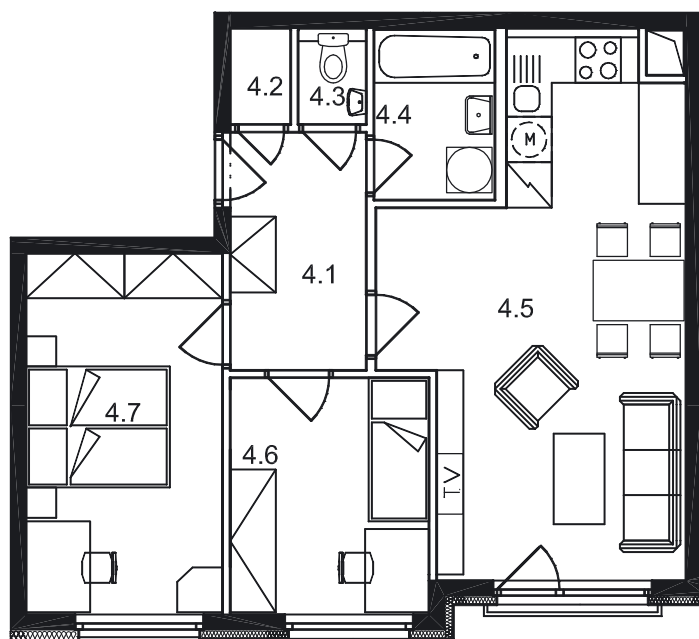

Dispozice bytu

| Č. MÍST. | NÁZEV | PLOCHA |
|----------------|--------------------|--------|
| 4.1 | PŘEDSÍŇ | 5,6 |
| 4.2 | KOMORA | 1,0 |
| 4.3 | WC | 1,1 |
| 4.4 | KOUPELNA | 3,6 |
| 4.5 | OBÝVACÍ POKOJ + KK | 23,1 |
| 4.6 | LOŽNICE | 8,2 |
| 4.7 | LOŽNICE | 12,4 |
| CELKOVÁ PLOCHA | | 55,0 |

Půdorys 1:100
Datum: 11/2006

Zobrazený nábytek není součástí nabídky