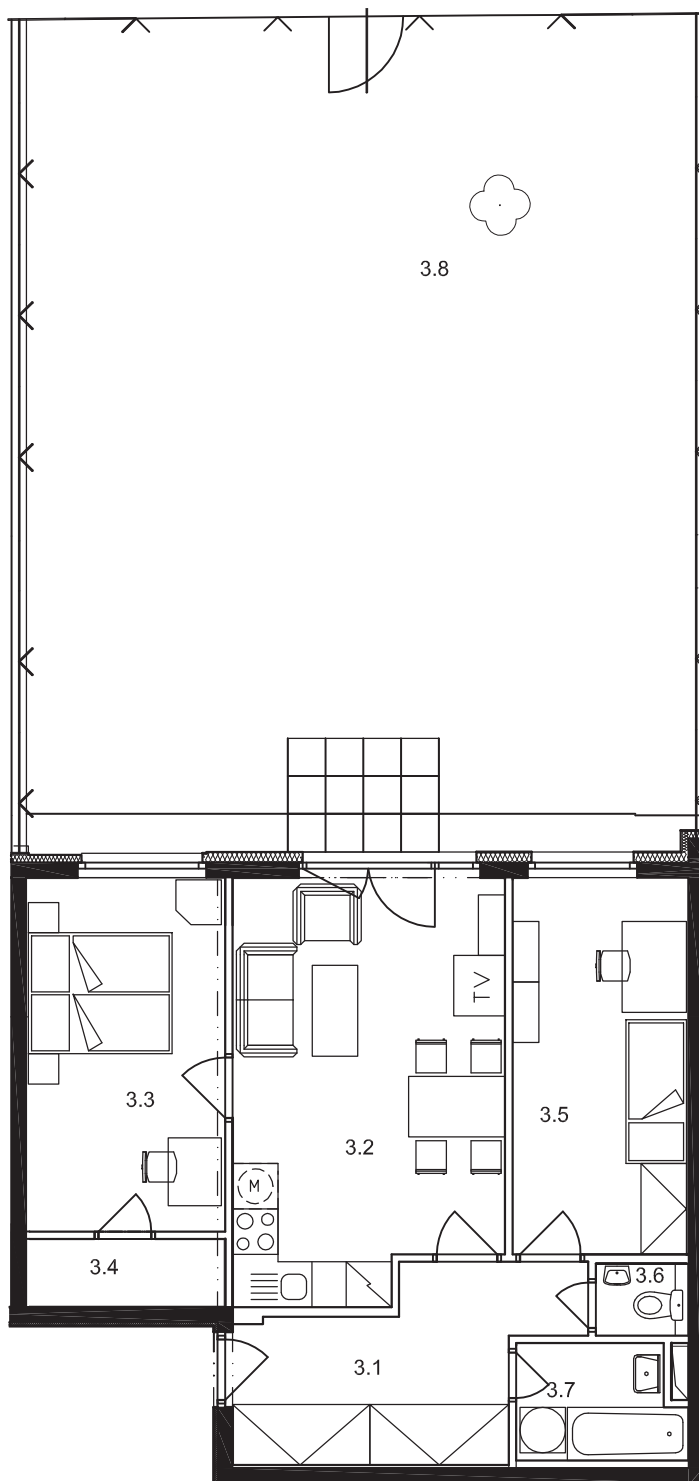

Dispozice bytu

| Č. MÍST. | NÁZEV | PLOCHA |
|--------------------|--------------------|--------|
| 3.1 | PŘEDSÍŇ | 9,1 |
| 3.2 | OBÝVACÍ POKOJ + KK | 19,4 |
| 3.3 | LOŽNICE | 12,1 |
| 3.4 | ŠATNA | 2,3 |
| 3.5 | LOŽNICE | 11,5 |
| 3.6 | WC | 1,1 |
| 3.7 | KOUPELNA | 3,2 |
| UŽITNÁ PLOCHA BYTU | | 58,7 |
| 3.8 | ZAHŘÁDKA | 97,9 |
| CELKOVÁ PLOCHA | | 156,6 |

Půdorys 1:100
Datum: 11/2006

Zobrazený nábytek není součástí nabídky