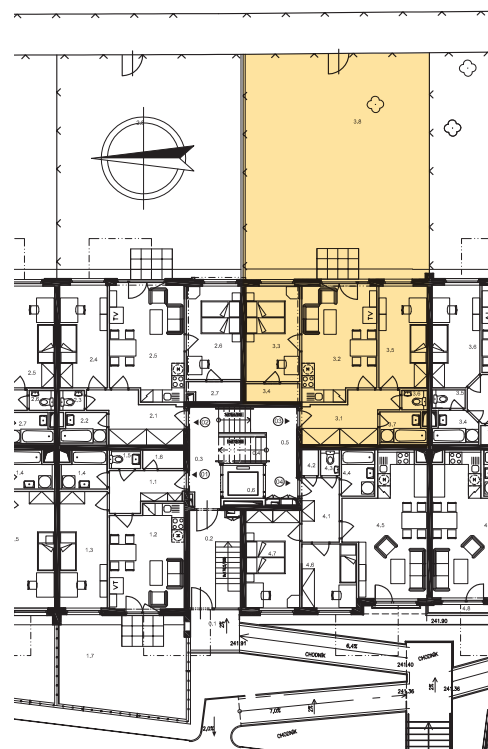

Dispozice bytu

| Č. MÍST. | NÁZEV | PLOCHA |
|--------------------|--------------------|--------|
| 3.1 | PŘEDSÍŇ | 9,1 |
| 3.2 | OBÝVACÍ POKOJ + KK | 19,4 |
| 3.3 | LOŽNICE | 12,1 |
| 3.4 | ŠATNA | 2,3 |
| 3.5 | LOŽNICE | 11,5 |
| 3.6 | WC | 1,1 |
| 3.7 | KOUPELNA | 3,2 |
| UŽITNÁ PLOCHA BYTU | | 58,7 |
| 3.8 | ZAHŘÁDKA | 97,9 |
| CELKOVÁ PLOCHA | | 156,6 |

Půdorys 1:100
Datum: 11/2006

Zobrazený nábytek není součástí nabídky