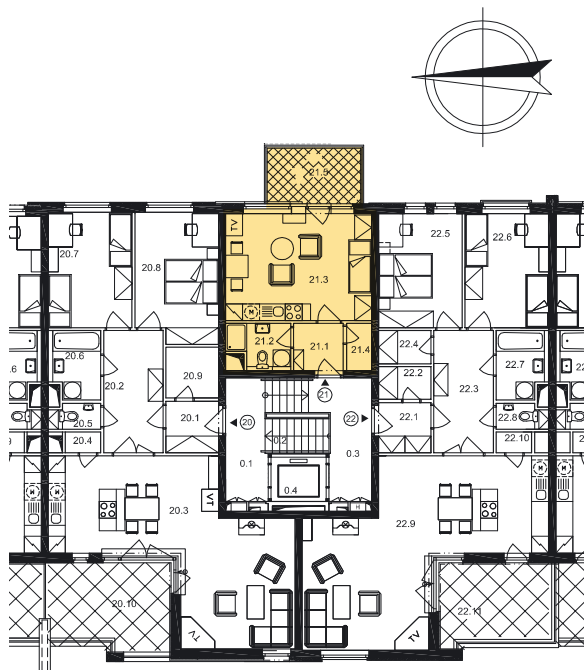

Dispozice bytu

Č. MÍST.	NÁZEV	PLOCHA
21.1	PŘEDSÍŇ	2,9
21.2	KOUPELNA + WC	3,3
21.3	OBÝVACÍ POKOJ + KK	19,8
21.4	KOMORA	1,5
UŽITNÁ PLOCHA BYTU		27,5
21.5	BALKON	6,6
CELKOVÁ PLOCHA		34,1

Půdorys 1:100
Datum: 11/2006