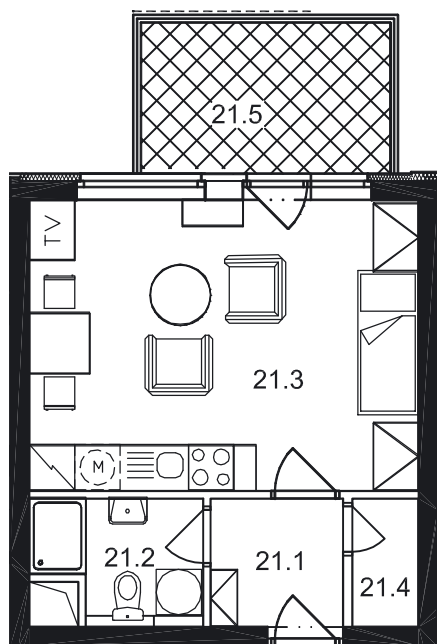

Dispozice bytu

Č. MÍST.	NÁZEV	PLOCHA
21.1	PŘEDSÍŇ	2,9
21.2	KOUPELNA + WC	3,3
21.3	OBÝVACÍ POKOJ + KK	19,8
21.4	KOMORA	1,5
UŽITNÁ PLOCHA BYTU		27,5
21.5	BALKON	6,6
CELKOVÁ PLOCHA		34,1

Půdorys 1:100
Datum: 11/2006