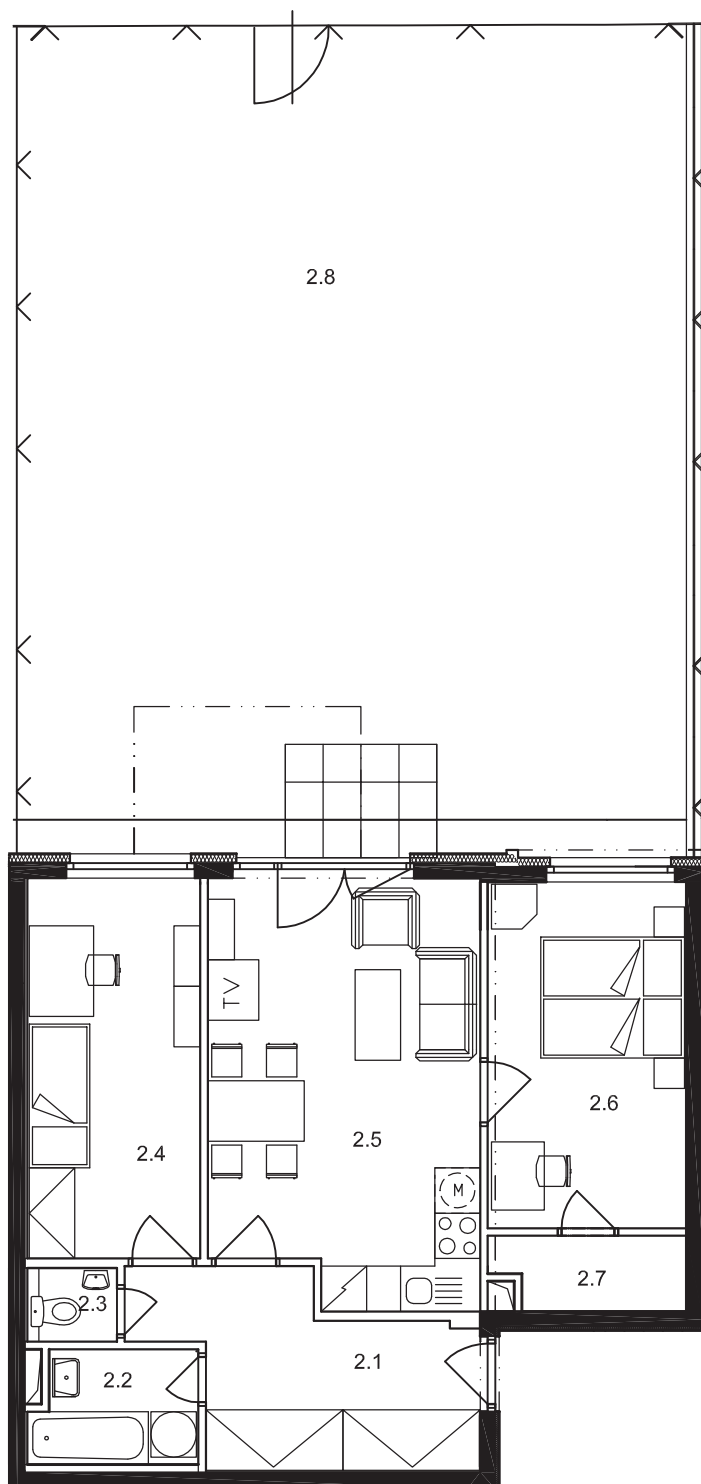

## Dispozice bytu

Č. MÍST.	NÁZEV	PLOCHA
2.1	PŘEDSÍŇ	9,2
2.2	KOUPELNA	3,2
2.3	WC	1,1
2.4	LOŽNICE	11,4
2.5	OBÝVACÍ POKOJ + KK	19,5
2.6	LOŽNICE	12,0
2.7	KOMORA	2,4
UŽITNÁ PLOCHA BYTU		58,8
2.8	ZAHŘÁDKA	97,4
CELKOVÁ PLOCHA		156,2