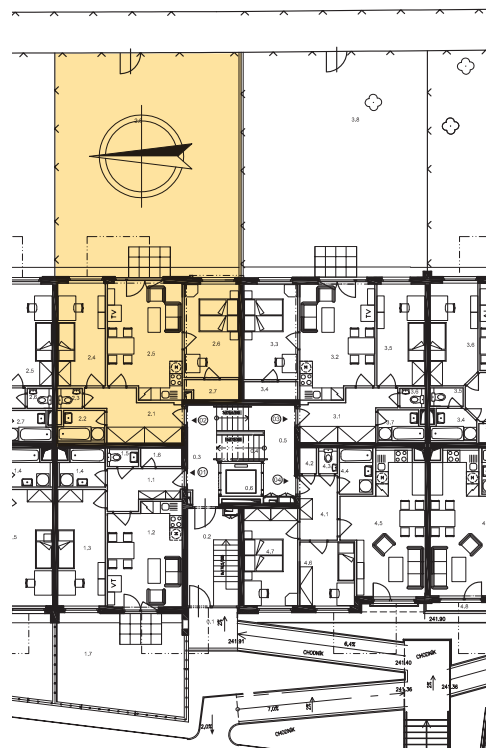

## Dispozice bytu

Č. MÍST.	NÁZEV	PLOCHA
2.1	PŘEDSÍŇ	9,2
2.2	KOUPELNA	3,2
2.3	WC	1,1
2.4	LOŽNICE	11,4
2.5	OBÝVACÍ POKOJ + KK	19,5
2.6	LOŽNICE	12,0
2.7	KOMORA	2,4
UŽITNÁ PLOCHA BYTU		58,8
2.8	ZAHŘÁDKA	97,4
CELKOVÁ PLOCHA		156,2

Půdorys 1:100  
Datum: 11/2006

Zobrazený nábytek není součástí nabídky