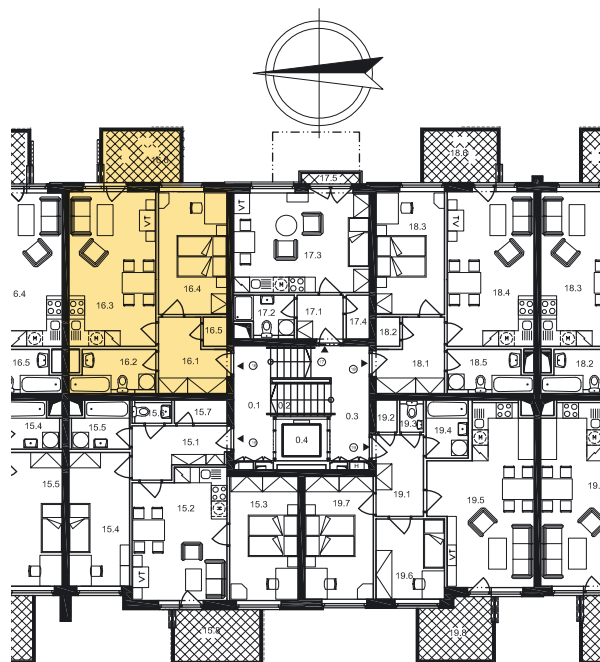

Dispozice bytu

Č. MÍST.	NÁZEV	PLOCHA
16.1	PŘEDSÍŇ	6,4
16.2	KOUPELNA + WC	5,0
16.3	OBÝVACÍ POKOJ + KK	19,7
16.4	LOŽNICE	12,4
16.5	KOMORA	1,0
UŽITNÁ PLOCHA BYTU		44,5
16.6	BALKON	5,8
CELKOVÁ PLOCHA		50,3

Půdorys 1:100
Datum: 11/2006

Zobrazený nábytek není součástí nabídky