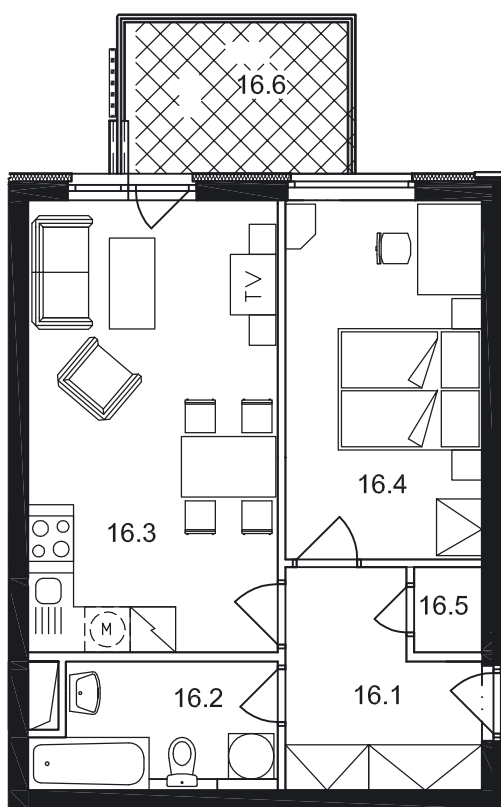

Dispozice bytu

Č. MÍST.	NÁZEV	PLOCHA
16.1	PŘEDSÍŇ	6,4
16.2	KOUPELNA + WC	5,0
16.3	OBÝVACÍ POKOJ + KK	19,7
16.4	LOŽNICE	12,4
16.5	KOMORA	1,0
UŽITNÁ PLOCHA BYTU		44,5
16.6	BALKON	5,8
CELKOVÁ PLOCHA		50,3

Půdorys 1:100
Datum: 11/2006

Zobrazený nábytek není součástí nabídky