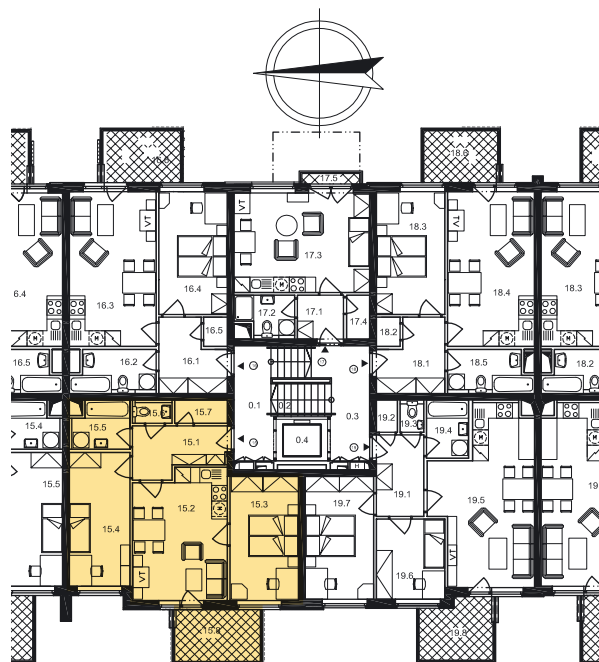

## Dispozice bytu

Č. MÍST.	NÁZEV	PLOCHA
15.1	PŘEDSÍŇ	6,3
15.2	OBÝVACÍ POKOJ + KK	17,6
15.3	LOŽNICE	12,5
15.4	LOŽNICE	11,9
15.5	KOUPELNA	4,0
15.6	WC	1,4
15.7	KOMORA	1,8
<b>UŽITNÁ PLOCHA BYTU</b>		<b>55,5</b>
15.8	BALKON	6,4
<b>CELKOVÁ PLOCHA</b>		<b>61,9</b>

Půdorys 1:100  
Datum: 11/2006

Zobrazený nábytek není součástí nabídky