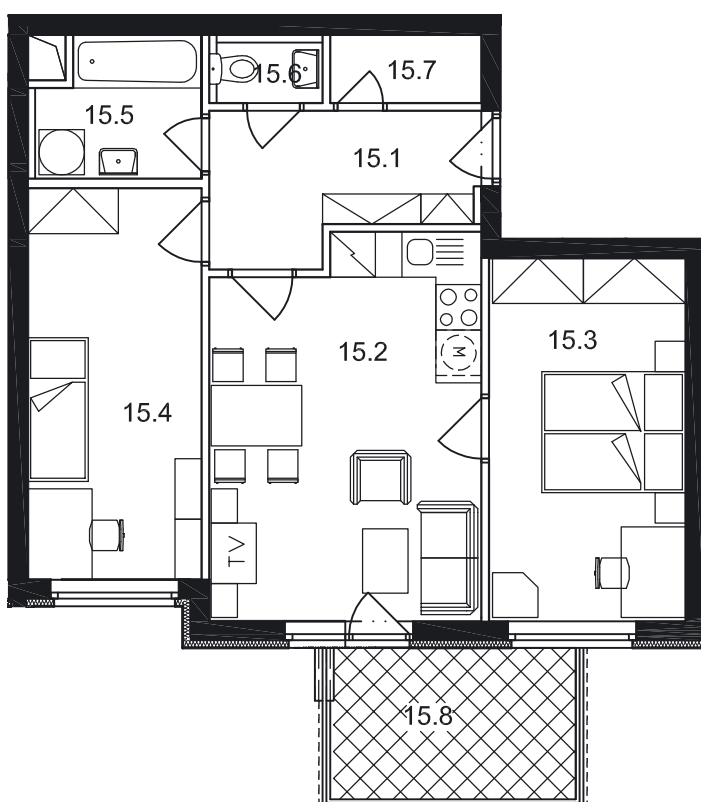

## Dispozice bytu

Č. MÍST.	NÁZEV	PLOCHA
15.1	PŘEDSÍŇ	6,3
15.2	OBÝVACÍ POKOJ + KK	17,6
15.3	LOŽNICE	12,5
15.4	LOŽNICE	11,9
15.5	KOUPELNA	4,0
15.6	WC	1,4
15.7	KOMORA	1,8
<b>UŽITNÁ PLOCHA BYTU</b>		<b>55,5</b>
15.8	BALKON	6,4
<b>CELKOVÁ PLOCHA</b>		<b>61,9</b>

Půdorys 1:100  
Datum: 11/2006

Zobrazený nábytek není součástí nabídky