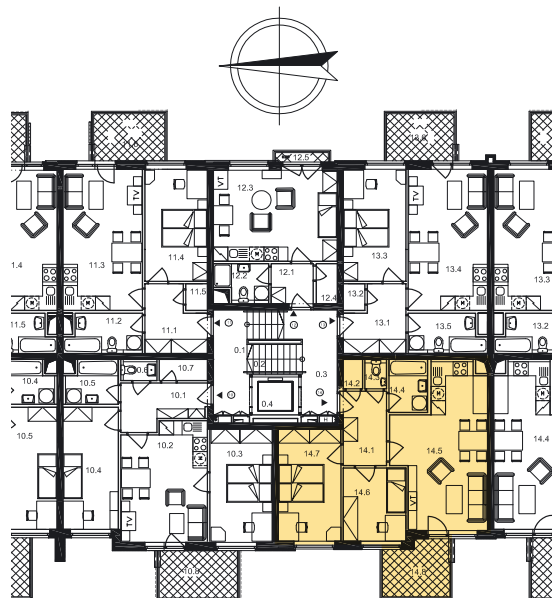

## Dispozice bytu

Č. MÍST.	NÁZEV	PLOCHA
14.1	PŘEDSÍŇ	5,6
14.2	KOMORA	1,0
14.3	WC	1,1
14.4	KOUPELNA	3,6
14.5	OBÝVACÍ POKOJ + KK	22,9
14.6	LOŽNICE	8,0
14.7	LOŽNICE	12,3
UŽITNÁ PLOCHA BYTU		54,5
14.8	BALKON	6,2
CELKOVÁ PLOCHA		60,7