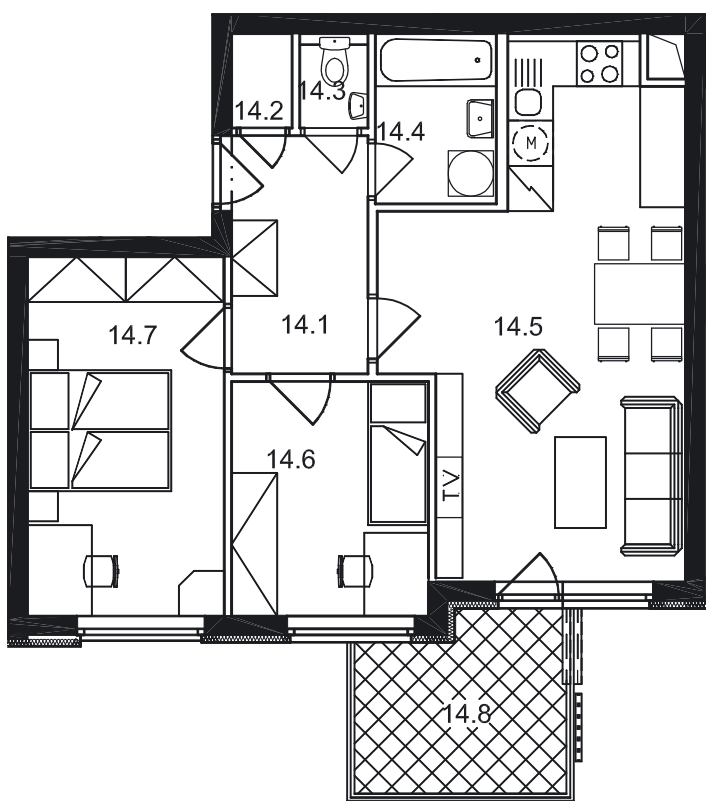

## Dispozice bytu

Č. MÍST.	NÁZEV	PLOCHA
14.1	PŘEDSÍŇ	5,6
14.2	KOMORA	1,0
14.3	WC	1,1
14.4	KOUPELNA	3,6
14.5	OBÝVACÍ POKOJ + KK	22,9
14.6	LOŽNICE	8,0
14.7	LOŽNICE	12,3
UŽITNÁ PLOCHA BYTU		54,5
14.8	BALKON	6,2
CELKOVÁ PLOCHA		60,7

Púdorys 1:100  
Datum: 11/2006

Zobrazený nábytek není součástí nabídky