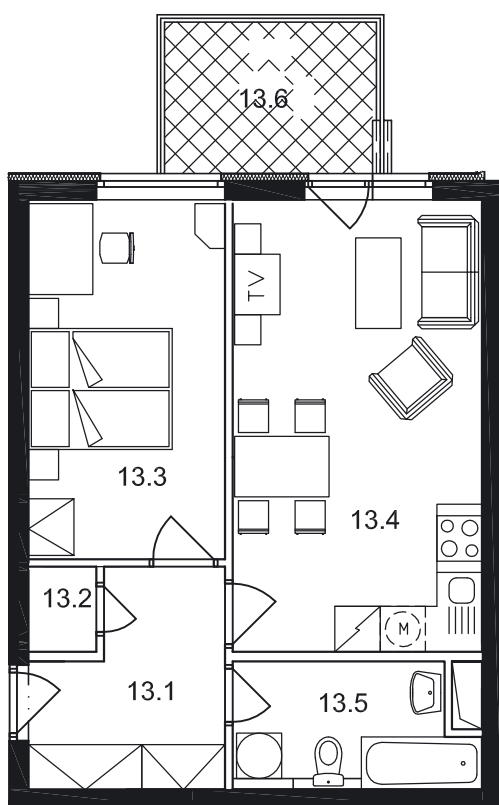

Dispozice bytu

Č. MÍST.	NÁZEV	PLOCHA
13.1	PŘEDSÍŇ	6,4
13.2	KOMORA	1,0
13.3	LOŽNICE	12,3
13.4	OBÝVACÍ POKOJ + KK	19,7
13.5	KOUPELNA + WC	4,9
UŽITNÁ PLOCHA BYTU		44,3
13.6	BALKON	5,5
CELKOVÁ PLOCHA		49,8

Půdorys 1:100
Datum: 11/2006

Zobrazený nábytek není součástí nabídky