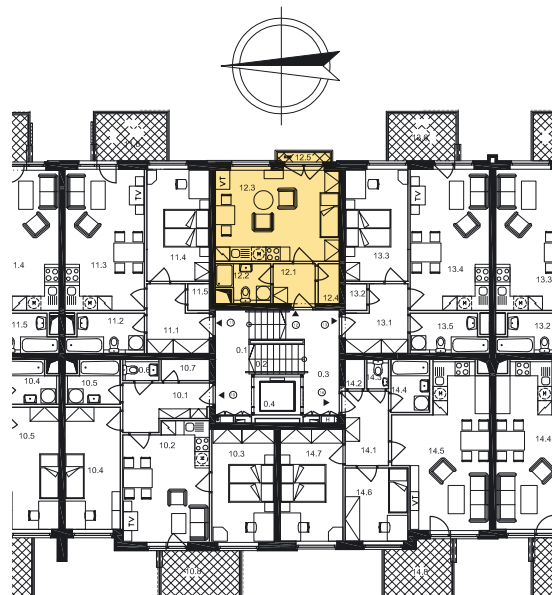

Dispozice bytu

Č. MÍST.	NÁZEV	PLOCHA
12.1	PŘEDSÍŇ	2,9
12.2	KOUPELNA + WC	3,3
12.3	OBÝVACÍ POKOJ + KK	19,8
12.4	KOMORA	1,5
UŽITNÁ PLOCHA BYTU		27,5
12.5	BALKON	0,8
CELKOVÁ PLOCHA		28,3

Půdorys 1:100
Datum: 11/2006