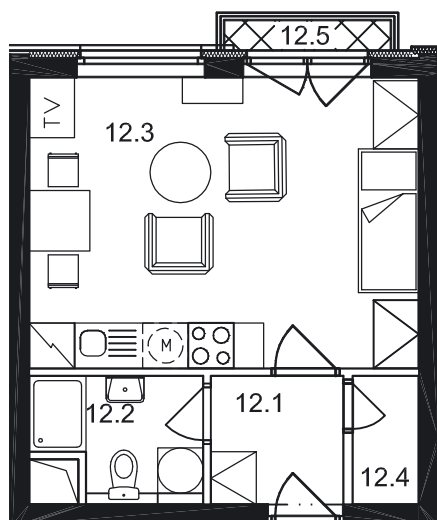

Dispozice bytu

Č. MÍST.	NÁZEV	PLOCHA
12.1	PŘEDSÍŇ	2,9
12.2	KOUPELNA + WC	3,3
12.3	OBÝVACÍ POKOJ + KK	19,8
12.4	KOMORA	1,5
UŽITNÁ PLOCHA BYTU		27,5
12.5	BALKON	0,8
CELKOVÁ PLOCHA		28,3

Půdorys 1:100
Datum: 11/2006