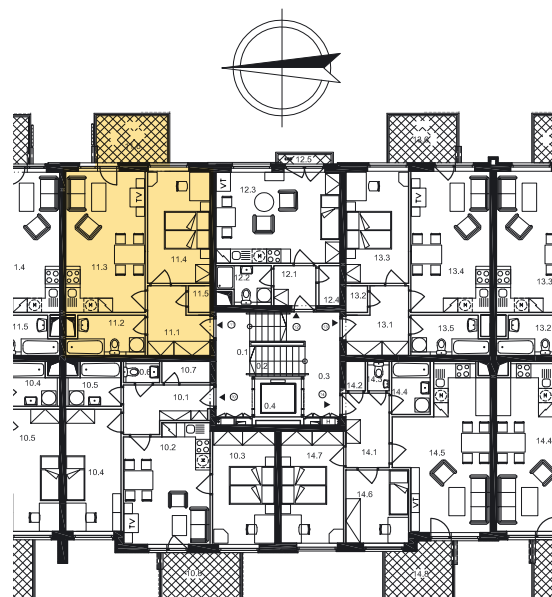

Dispozice bytu

Č. MÍST.	NÁZEV	PLOCHA
11.1	PŘEDSÍŇ	6,4
11.2	KOUPELNA + WC	4,9
11.3	OBÝVACÍ POKOJ + KK	19,7
11.4	LOŽNICE	12,3
11.5	KOMORA	1,0
UŽITNÁ PLOCHA BYTU		44,3
11.6	BALKON	5,8
CELKOVÁ PLOCHA		50,1

Půdorys 1:100
Datum: 11/2006

Zobrazený nábytek není součástí nabídky