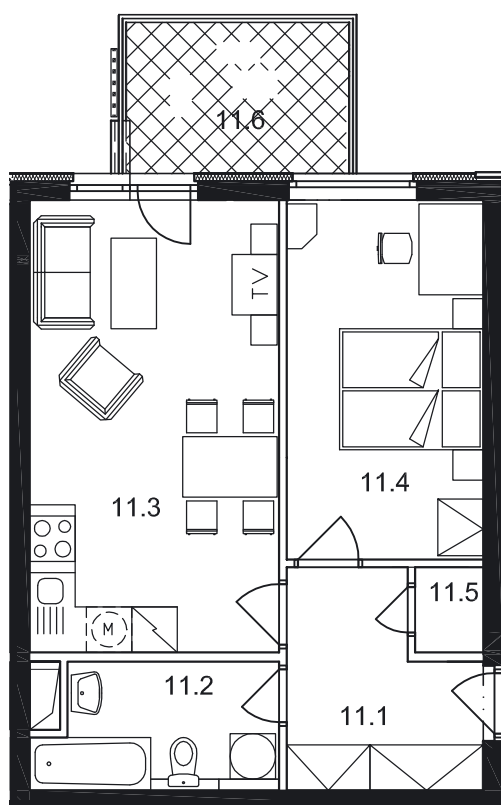

Dispozice bytu

Č. MÍST.	NÁZEV	PLOCHA
11.1	PŘEDSÍŇ	6,4
11.2	KOUPELNA + WC	4,9
11.3	OBÝVACÍ POKOJ + KK	19,7
11.4	LOŽNICE	12,3
11.5	KOMORA	1,0
UŽITNÁ PLOCHA BYTU		44,3
11.6	BALKON	5,8
CELKOVÁ PLOCHA		50,1

Půdorys 1:100
Datum: 11/2006

Zobrazený nábytek není součástí nabídky