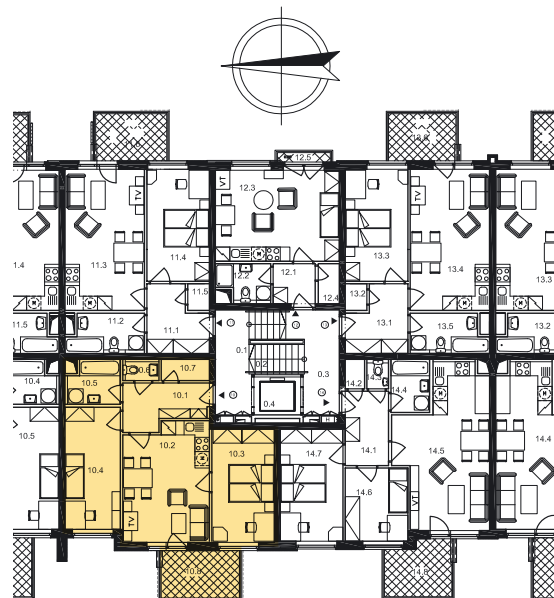

Dispozice bytu

Č. MÍST.	NÁZEV	PLOCHA
10.1	PŘEDSÍŇ	6,2
10.2	OBÝVACÍ POKOJ + KK	17,5
10.3	LOŽNICE	12,4
10.4	LOŽNICE	11,9
10.5	KOUPELNA	3,9
10.6	WC	1,3
10.7	KOMORA	1,7
UŽITNÁ PLOCHA BYTU		54,9
10.8	BALKON	6,4
CELKOVÁ PLOCHA		61,3

Půdorys 1:100
Datum: 11/2006

Zobrazený nábytek není součástí nabídky