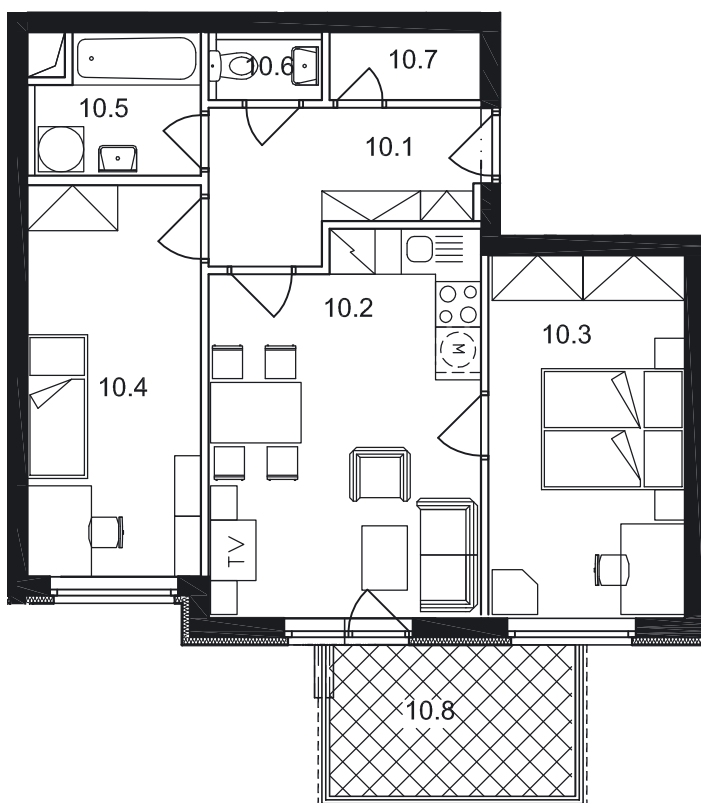

Dispozice bytu

Č. MÍST.	NÁZEV	PLOCHA
10.1	PŘEDSÍŇ	6,2
10.2	OBÝVACÍ POKOJ + KK	17,5
10.3	LOŽNICE	12,4
10.4	LOŽNICE	11,9
10.5	KOUPELNA	3,9
10.6	WC	1,3
10.7	KOMORA	1,7
UŽITNÁ PLOCHA BYTU		54,9
10.8	BALKON	6,4
CELKOVÁ PLOCHA		61,3

Půdorys 1:100
Datum: 11/2006

Zobrazený nábytek není součástí nabídky