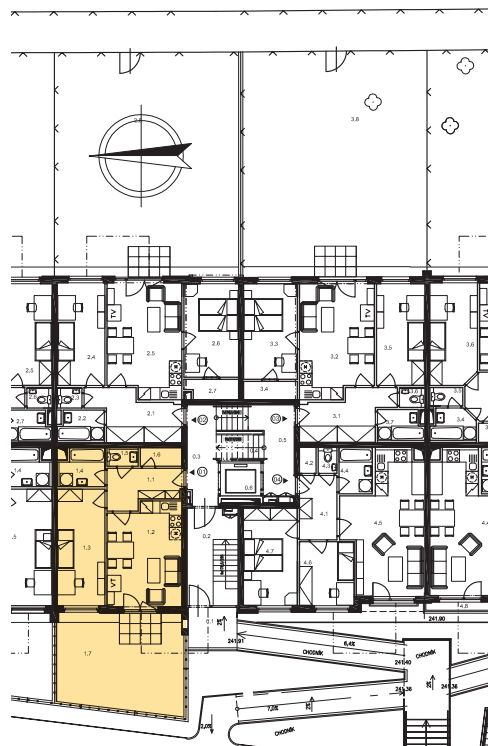

Dispozice bytu

Č. MÍST.	NÁZEV	PLOCHA
1.1	PŘEDSÍŇ	6,2
1.2	OBÝVACÍ POKOJ + KK	17,6
1.3	LOŽNICE	13,0
1.4	KOUPELNA	3,8
1.5	WC	1,3
1.6	KOMORA	1,8
UŽITNÁ PLOCHA BYTU		43,7
1.7	ZAHRÁDKA	28,7
CELKOVÁ PLOCHA		72,4

Půdorys 1:100
Datum: 11/2006

Zobrazený nábytek není součástí nabídky