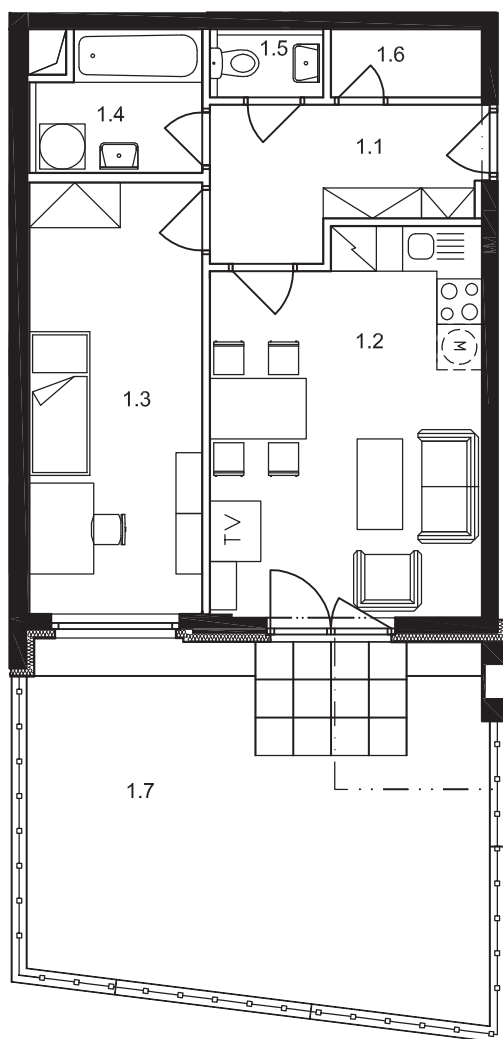

Dispozice bytu

Č. MÍST.	NÁZEV	PLOCHA
1.1	PŘEDSÍŇ	6,2
1.2	OBÝVACÍ POKOJ + KK	17,6
1.3	LOŽNICE	13,0
1.4	KOUPELNA	3,8
1.5	WC	1,3
1.6	KOMORA	1,8
UŽITNÁ PLOCHA BYTU		43,7
1.7	ZAHRÁDKA	28,7
CELKOVÁ PLOCHA		72,4

Půdorys 1:100
Datum: 11/2006

Zobrazený nábytek není součástí nabídky