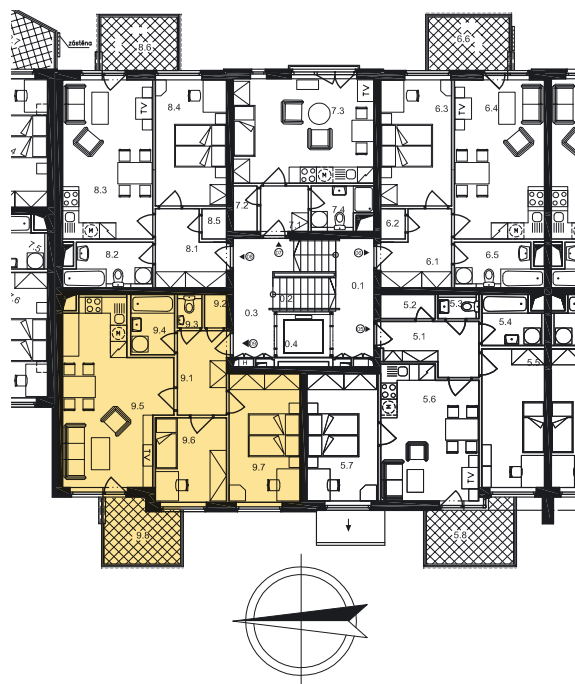

Dispozice bytu

Č. MÍST.	NÁZEV	PLOCHA
9.1	PŘEDSÍŇ	5,6
9.2	KOMORA	1,0
9.3	WC	1,1
9.4	KOUPELNA	3,6
9.5	OBÝVACÍ POKOJ + KK	22,8
9.6	LOŽNICE	8,1
9.7	LOŽNICE	12,4
UŽITNÁ PLOCHA BYTU		54,6
9.8	BALKON	6,2
CELKOVÁ PLOCHA		60,8

Půdorys 1:100
Datum: 11/2006

Zobrazený nábytek není součástí nabídky