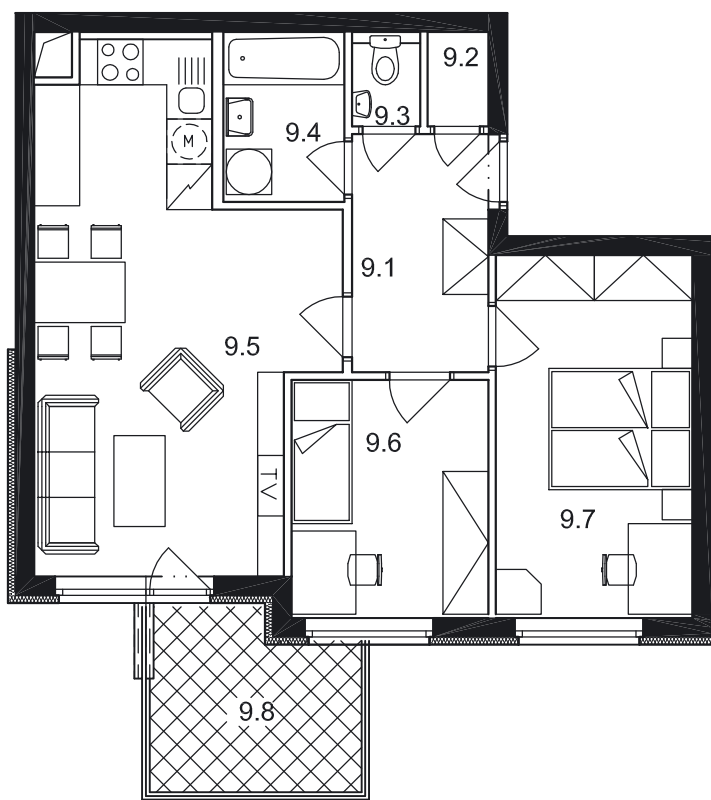

Dispozice bytu

Č. MÍST.	NÁZEV	PLOCHA
9.1	PŘEDSÍŇ	5,6
9.2	KOMORA	1,0
9.3	WC	1,1
9.4	KOUPELNA	3,6
9.5	OBÝVACÍ POKOJ + KK	22,8
9.6	LOŽNICE	8,1
9.7	LOŽNICE	12,4
UŽITNÁ PLOCHA BYTU		54,6
9.8	BALKON	6,2
CELKOVÁ PLOCHA		60,8

Půdorys 1:100
Datum: 11/2006

Zobrazený nábytek není součástí nabídky