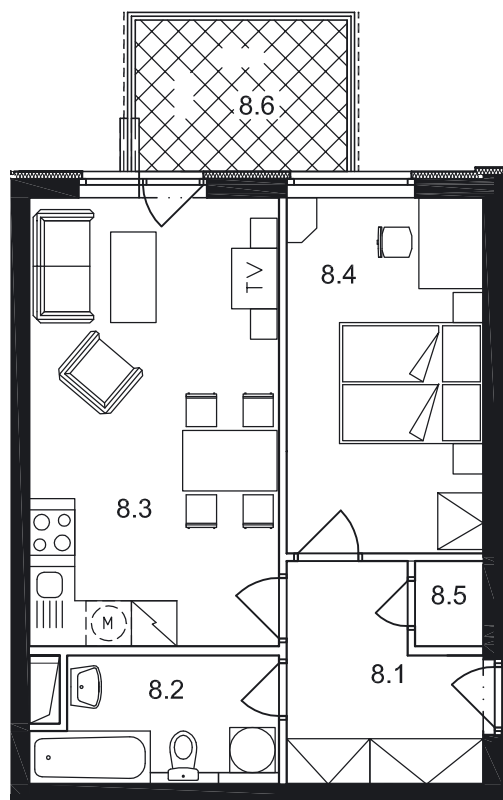

## Dispozice bytu

Č. MÍST.	NÁZEV	PLOCHA
8.1	PŘEDSÍŇ	6,4
8.2	KOUPELNA + WC	4,9
8.3	OBÝVACÍ POKOJ + KK	19,5
8.4	LOŽNICE	12,2
8.5	KOMORA	1,0
UŽITNÁ PLOCHA BYTU		44,0
8.6	BALKON	5,5
CELKOVÁ PLOCHA		49,5

Půdorys 1:100  
Datum: 11/2006

Zobrazený nábytek není součástí nabídky