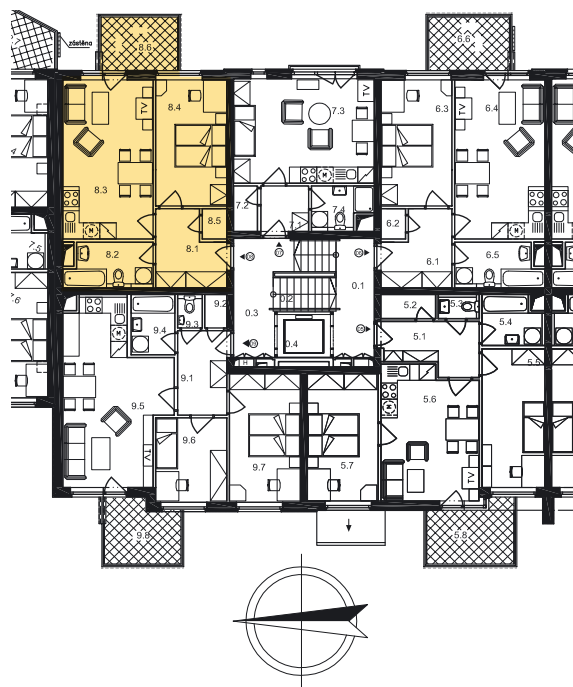

## Dispozice bytu

Č. MÍST.	NÁZEV	PLOCHA
8.1	PŘEDSÍŇ	6,4
8.2	KOUPELNA + WC	4,9
8.3	OBÝVACÍ POKOJ + KK	19,5
8.4	LOŽNICE	12,2
8.5	KOMORA	1,0
UŽITNÁ PLOCHA BYTU		44,0
8.6	BALKON	5,5
CELKOVÁ PLOCHA		49,5

Půdorys 1:100  
Datum: 11/2006