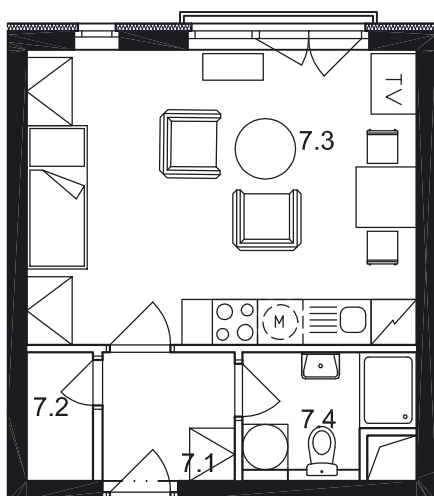

Dispozice bytu

Č. MÍST.	NÁZEV	PLOCHA
7.1	PŘEDSÍŇ	2,9
7.2	KOMORA	1,5
7.3	OBÝVACÍ POKOJ + KK	20,0
7.4	KOUPELNA + WC	3,2
CELKOVÁ PLOCHA		27,6

Půdorys 1:100
Datum: 11/2006

Zobrazený nábytek není součástí nabídky