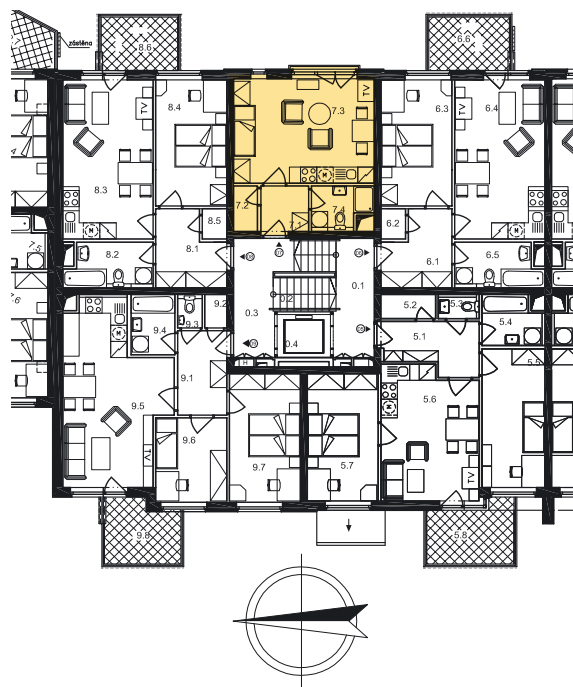

Dispozice bytu

Č. MÍST.	NÁZEV	PLOCHA
7.1	PŘEDSÍŇ	2,9
7.2	KOMORA	1,5
7.3	OBÝVACÍ POKOJ + KK	20,0
7.4	KOUPELNA + WC	3,2
CELKOVÁ PLOCHA		27,6

Půdorys 1:100
Datum: 11/2006

Zobrazený nábytek není součástí nabídky