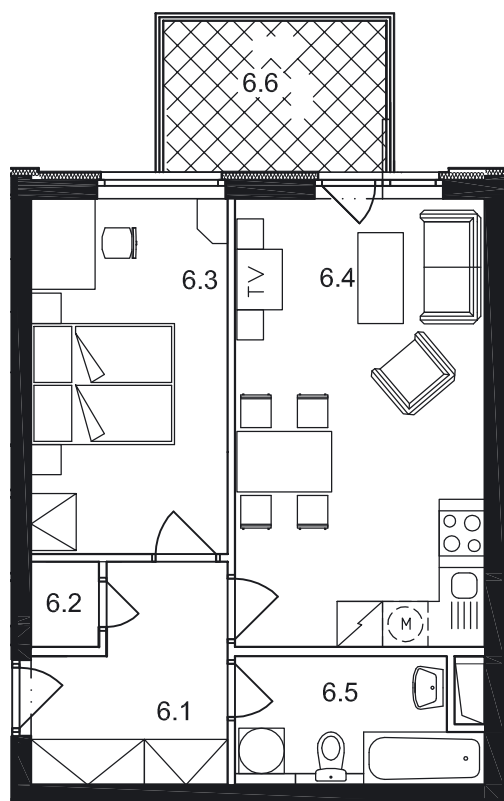

Dispozice bytu

Č. MÍST.	NÁZEV	PLOCHA
6.1	PŘEDSÍŇ	6,4
6.2	KOMORA	1,0
6.3	LOŽNICE	12,2
6.4	OBÝVACÍ POKOJ + KK	19,5
6.5	KOUPELNA + WC	4,9
UŽITNÁ PLOCHA BYTU		44,0
6.6	BALKON	5,8
CELKOVÁ PLOCHA		49,8

Půdorys 1:100
Datum: 11/2006