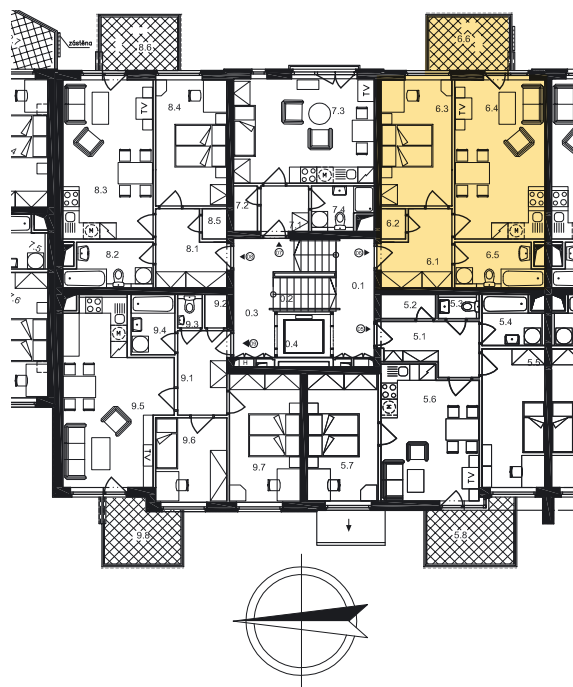

Dispozice bytu

Č. MÍST.	NÁZEV	PLOCHA
6.1	PŘEDSÍŇ	6,4
6.2	KOMORA	1,0
6.3	LOŽNICE	12,2
6.4	OBÝVACÍ POKOJ + KK	19,5
6.5	KOUPELNA + WC	4,9
UŽITNÁ PLOCHA BYTU		44,0
6.6	BALKON	5,8
CELKOVÁ PLOCHA		49,8

Půdorys 1:100
Datum: 11/2006