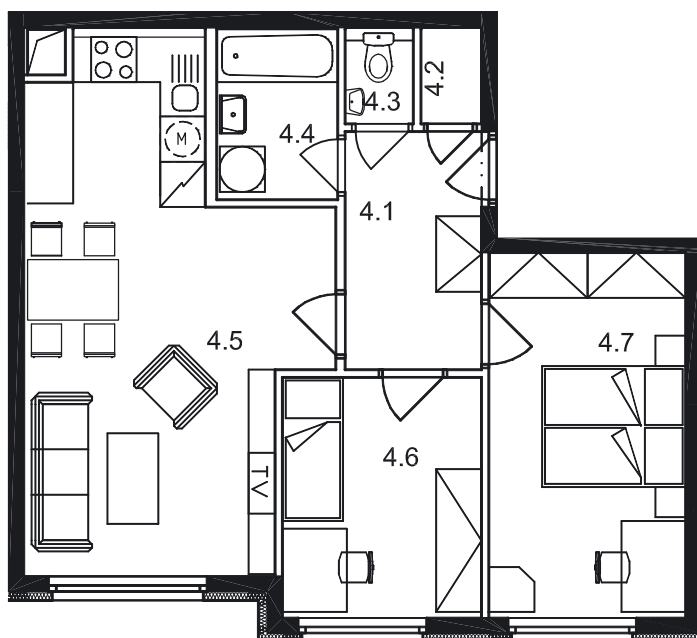

Dispozice bytu

Č. MÍST.	NÁZEV	PLOCHA
4.1	PŘEDSÍŇ	5,6
4.2	KOMORA	1,0
4.3	WC	1,1
4.4	KOUPELNA	3,6
4.5	OBÝVACÍ POKOJ + KK	22,9
4.6	LOŽNICE	8,3
4.7	LOŽNICE	12,5
CELKOVÁ PLOCHA		55,0

Půdorys 1:100
Datum: 11/2006

Zobrazený nábytek není součástí nabídky