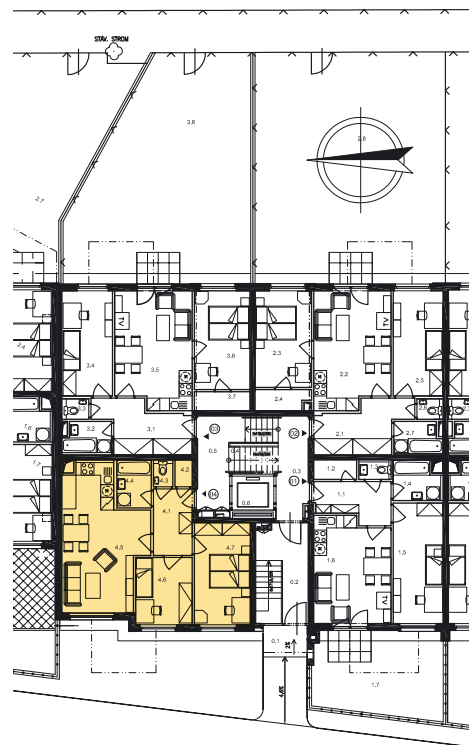

Dispozice bytu

Č. MÍST.	NÁZEV	PLOCHA
4.1	PŘEDSÍŇ	5,6
4.2	KOMORA	1,0
4.3	WC	1,1
4.4	KOUPELNA	3,6
4.5	OBÝVACÍ POKOJ + KK	22,9
4.6	LOŽNICE	8,3
4.7	LOŽNICE	12,5
CELKOVÁ PLOCHA		55,0

Půdorys 1:100
Datum: 11/2006