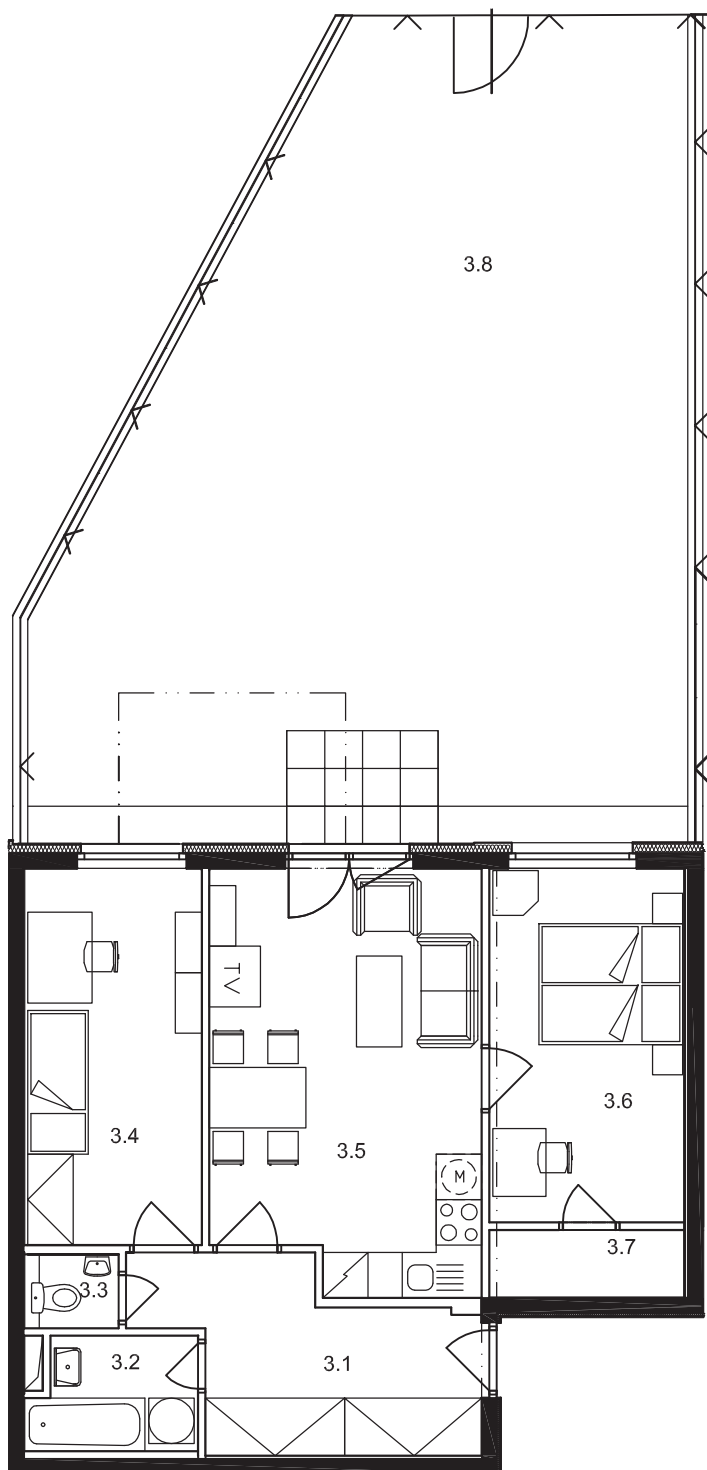

Dispozice bytu

Č. MÍST.	NÁZEV	PLOCHA
3.1	PŘEDSÍŇ	9,2
3.2	KOUPELNA	3,2
3.3	WC	1,2
3.4	LOŽNICE	11,7
3.5	OBÝVACÍ POKOJ + KK	19,4
3.6	LOŽNICE	12,1
3.7	ŠATNA	2,3
UŽITNÁ PLOCHA BYTU		59,1
3.8	ZAHŘÁDKA	78,6
CELKOVÁ PLOCHA		137,7

Půdorys 1:100
Datum: 11/2006

Zobrazený nábytek není součástí nabídky