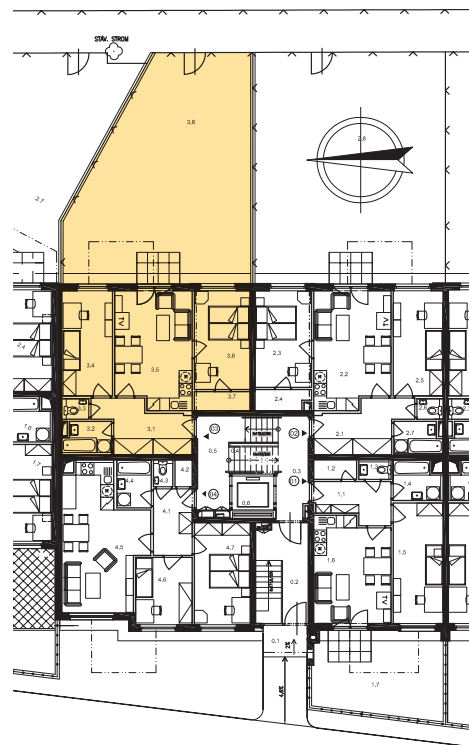

Dispozice bytu

Č. MÍST.	NÁZEV	PLOCHA
3.1	PŘEDSÍŇ	9,2
3.2	KOUPELNA	3,2
3.3	WC	1,2
3.4	LOŽNICE	11,7
3.5	OBÝVACÍ POKOJ + KK	19,4
3.6	LOŽNICE	12,1
3.7	ŠATNA	2,3
UŽITNÁ PLOCHA BYTU		59,1
3.8	ZAHŘÁDKA	78,6
CELKOVÁ PLOCHA		137,7

Půdorys 1:100
Datum: 11/2006

Zobrazený nábytek není součástí nabídky