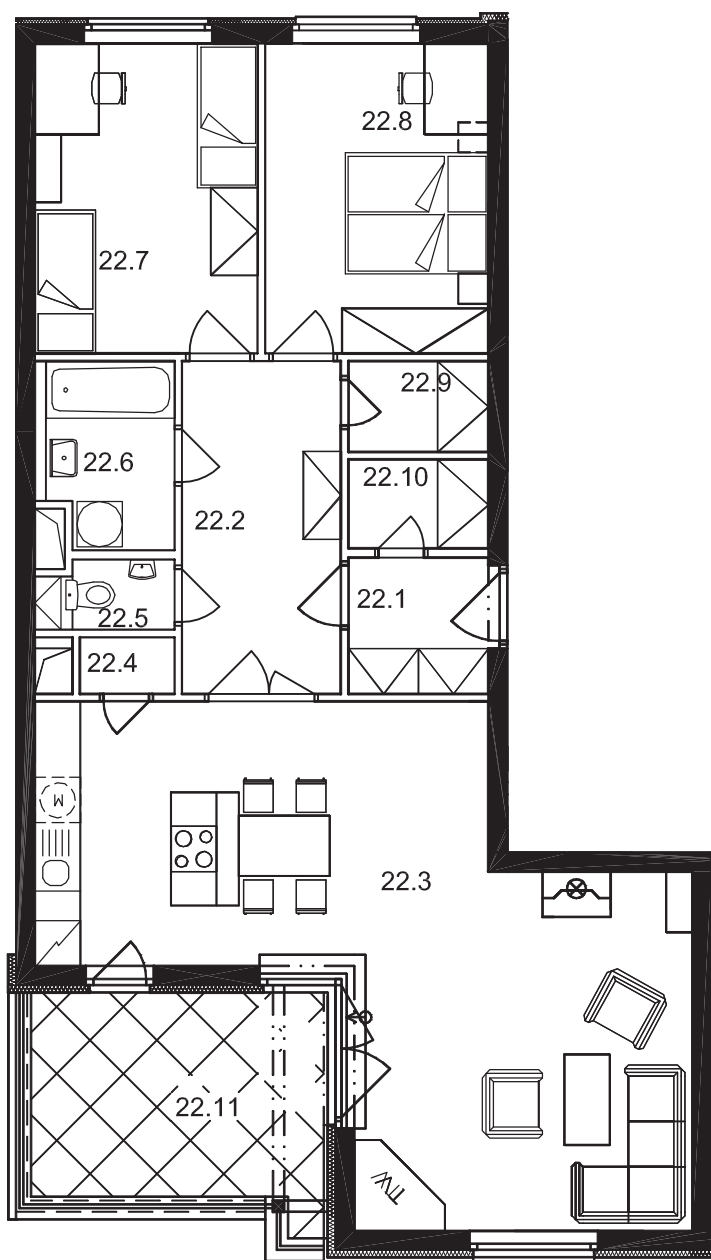

## Dispozice bytu

Č. MÍST.	NÁZEV	PLOCHA
22.1	PŘEDSÍŇ	3,3
22.2	CHODBA	9,2
22.3	OBÝVACÍ POKOJ + KK	40,0
22.4	KOMORA	1,0
22.5	WC	1,6
22.6	KOUPELNA	4,0
22.7	LOŽNICE	12,1
22.8	LOŽNICE	12,1
22.9	KOMORA	2,2
22.10	KOMORA	2,2
UŽITNÁ PLOCHA BYTU		87,7
22.11	TERASA	10,9
CELKOVÁ PLOCHA		98,6

Půdorys 1:100  
Datum: 11/2006

Zobrazený nábytek není součástí nabídky