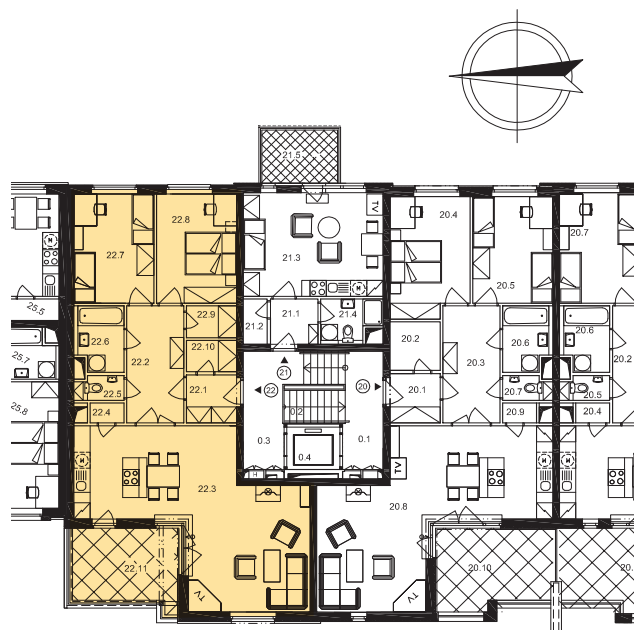

## Dispozice bytu

Č. MÍST.	NÁZEV	PLOCHA
22.1	PŘEDSÍŇ	3,3
22.2	CHODBA	9,2
22.3	OBÝVACÍ POKOJ + KK	40,0
22.4	KOMORA	1,0
22.5	WC	1,6
22.6	KOUPELNA	4,0
22.7	LOŽNICE	12,1
22.8	LOŽNICE	12,1
22.9	KOMORA	2,2
22.10	KOMORA	2,2
UŽITNÁ PLOCHA BYTU		87,7
22.11	TERASA	10,9
CELKOVÁ PLOCHA		98,6

Půdorys 1:100  
Datum: 11/2006

Zobrazený nábytek není součástí nabídky