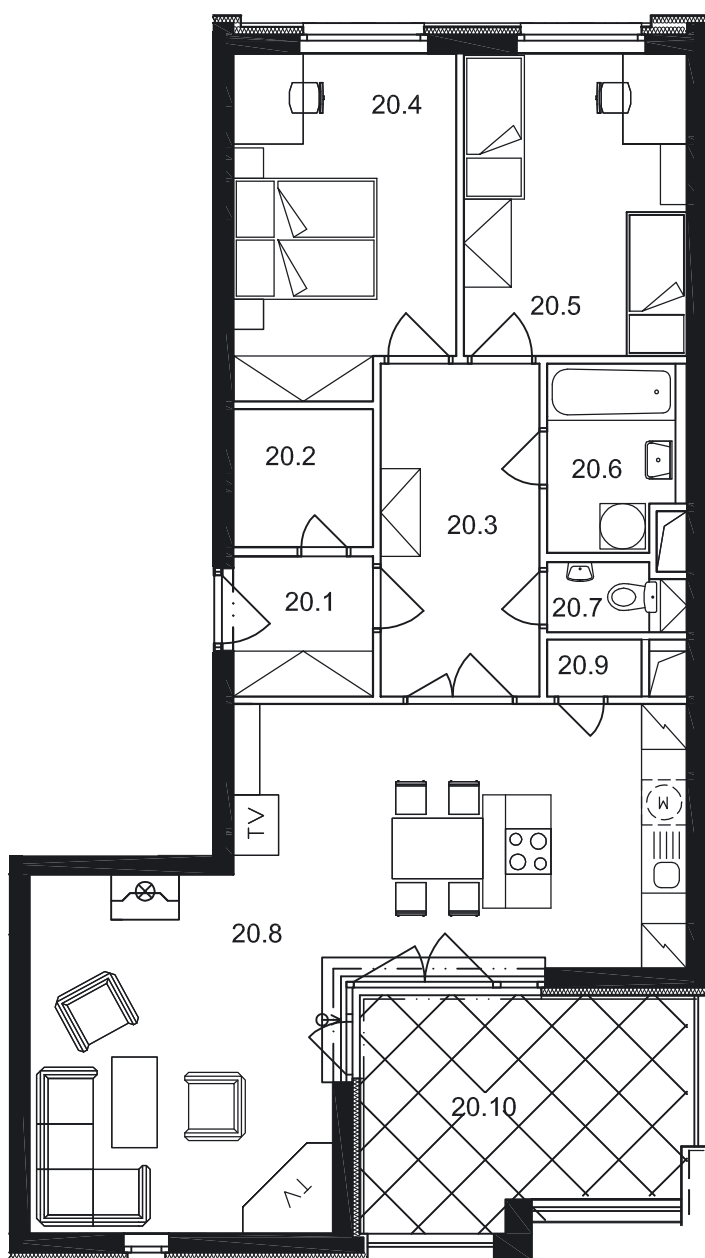

Dispozice bytu

Č. MÍST.	NÁZEV	PLOCHA
20.1	PŘEDSÍŇ	3,4
20.2	KOMORA	3,4
20.3	CHODBA	9,2
20.4	LOŽNICE	12,9
20.5	LOŽNICE	11,8
20.6	KOUPELNA	4,0
20.7	WC	1,6
20.8	OBÝVACÍ POKOJ + KK	38,5
20.9	KOMORA	1,0
UŽITNÁ PLOCHA BYTU		85,8
20.10	TERASA	12,7
CELKOVÁ PLOCHA		98,5

Půdorys 1:100
Datum: 11/2006

Zobrazený nábytek není součástí nabídky