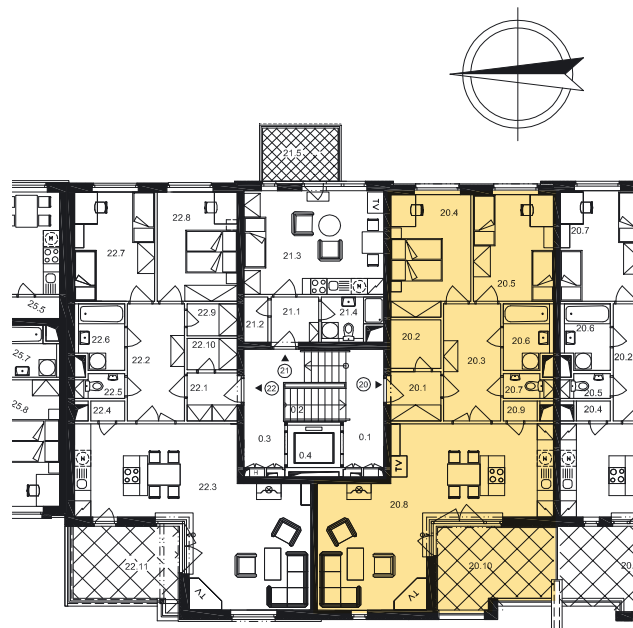

Dispozice bytu

Č. MÍST.	NÁZEV	PLOCHA
20.1	PŘEDSÍŇ	3,4
20.2	KOMORA	3,4
20.3	CHODBA	9,2
20.4	LOŽNICE	12,9
20.5	LOŽNICE	11,8
20.6	KOUPELNA	4,0
20.7	WC	1,6
20.8	OBÝVACÍ POKOJ + KK	38,5
20.9	KOMORA	1,0
UŽITNÁ PLOCHA BYTU		85,8
20.10	TERASA	12,7
CELKOVÁ PLOCHA		98,5

Půdorys 1:100
Datum: 11/2006

Zobrazený nábytek není součástí nabídky