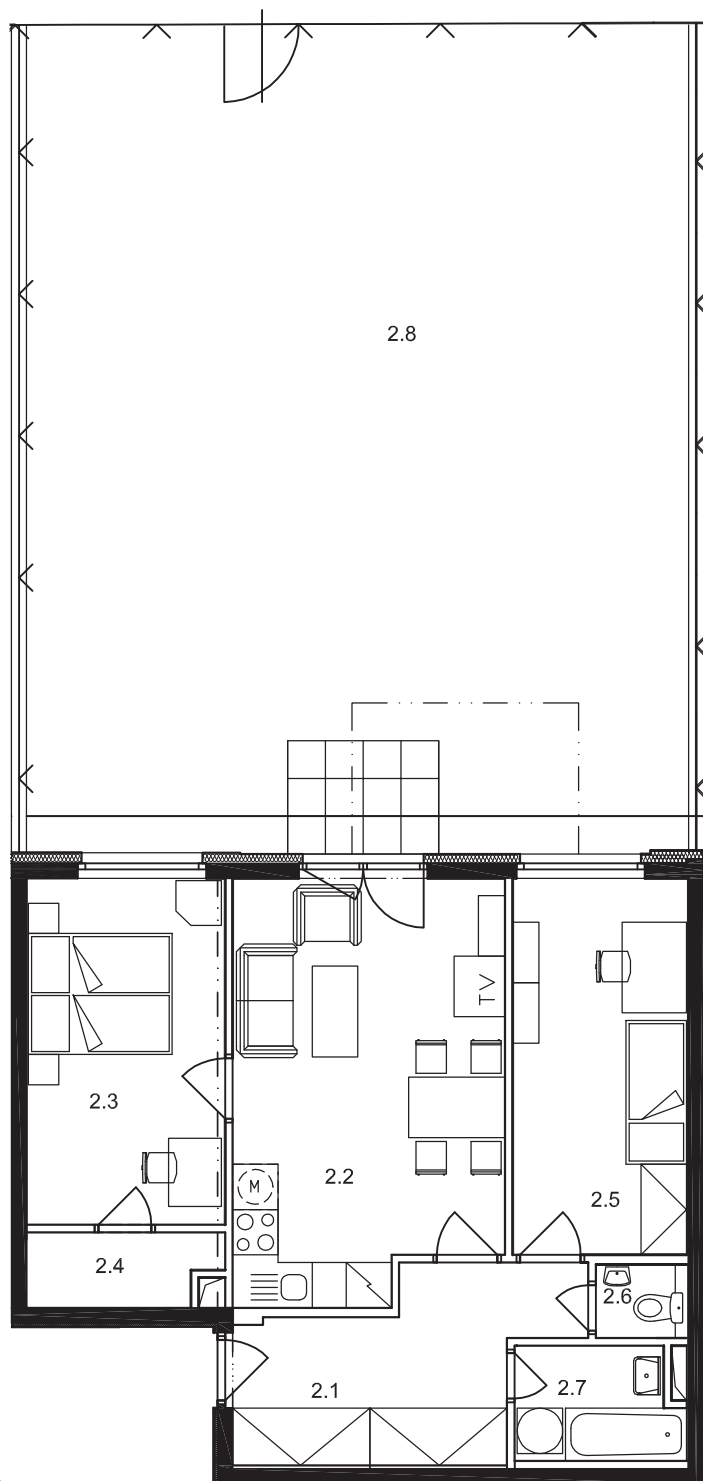

Dispozice bytu

Půdorys 1:100
Datum: 11/2006

Č. MÍST.	NÁZEV	PLOCHA
2.1	PŘEDSÍŇ	9,1
2.2	OBÝVACÍ POKOJ + KK	19,4
2.3	LOŽNICE	12,0
2.4	ŠATNA	2,4
2.5	LOŽNICE	11,5
2.6	WC	1,1
2.7	KOUPELNA	3,2
UŽITNÁ PLOCHA BYTU		58,7
2.8	ZAHŘÁDKA	97,1
CELKOVÁ PLOCHA		155,8