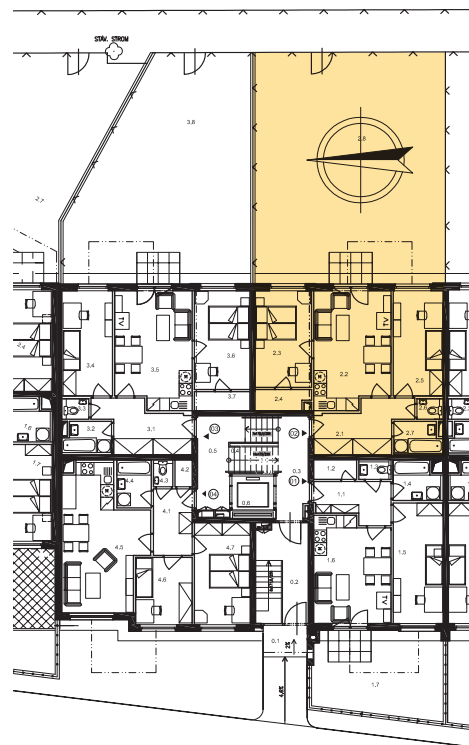

Dispozice bytu

Půdorys 1:100
Datum: 11/2006

Č. MÍST.	NÁZEV	PLOCHA
2.1	PŘEDSÍŇ	9,1
2.2	OBÝVACÍ POKOJ + KK	19,4
2.3	LOŽNICE	12,0
2.4	ŠATNA	2,4
2.5	LOŽNICE	11,5
2.6	WC	1,1
2.7	KOUPELNA	3,2
UŽITNÁ PLOCHA BYTU		58,7
2.8	ZAHŘÁDKA	97,1
CELKOVÁ PLOCHA		155,8