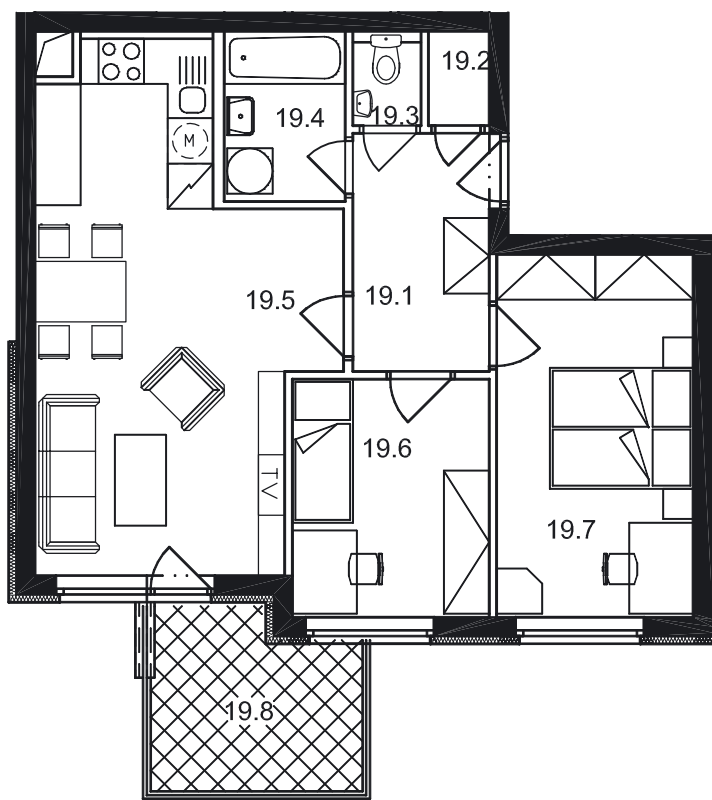

Dispozice bytu

Č. MÍST.	NÁZEV	PLOCHA
19.1	PŘEDSÍŇ	5,6
19.2	KOMORA	1,0
19.3	WC	1,1
19.4	KOUPELNA	3,6
19.5	OBÝVACÍ POKOJ + KK	22,8
19.6	LOŽNICE	8,1
19.7	LOŽNICE	12,5
UŽITNÁ PLOCHA BYTU		54,7
19.8	BALKON	6,2
CELKOVÁ PLOCHA		60,9

Půdorys 1:100
Datum: 11/2006

Zobrazený nábytek není součástí nabídky