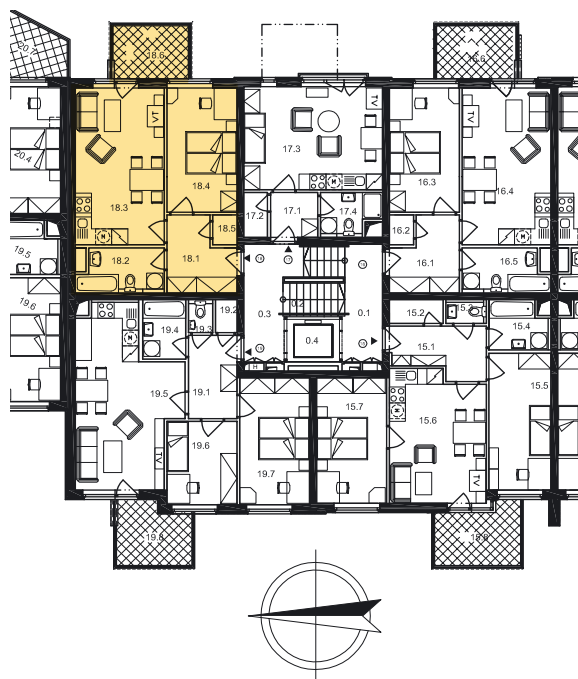

Dispozice bytu

Č. MÍST.	NÁZEV	PLOCHA
18.1	PŘEDSÍŇ	6,4
18.2	KOUPELNA + WC	5,0
18.3	OBÝVACÍ POKOJ + KK	19,6
18.4	LOŽNICE	12,2
18.5	KOMORA	1,0
UŽITNÁ PLOCHA BYTU		44,2
18.6	BALKON	5,5
CELKOVÁ PLOCHA		49,7

Půdorys 1:100
Datum: 11/2006

Zobrazený nábytek není součástí nabídky