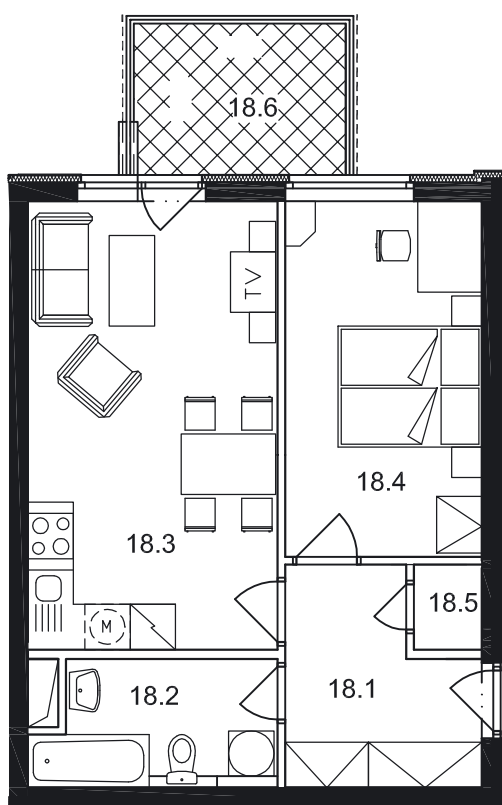

Dispozice bytu

Č. MÍST.	NÁZEV	PLOCHA
18.1	PŘEDSÍŇ	6,4
18.2	KOUPELNA + WC	5,0
18.3	OBÝVACÍ POKOJ + KK	19,6
18.4	LOŽNICE	12,2
18.5	KOMORA	1,0
UŽITNÁ PLOCHA BYTU		44,2
18.6	BALKON	5,5
CELKOVÁ PLOCHA		49,7

Půdorys 1:100
Datum: 11/2006

Zobrazený nábytek není součástí nabídky