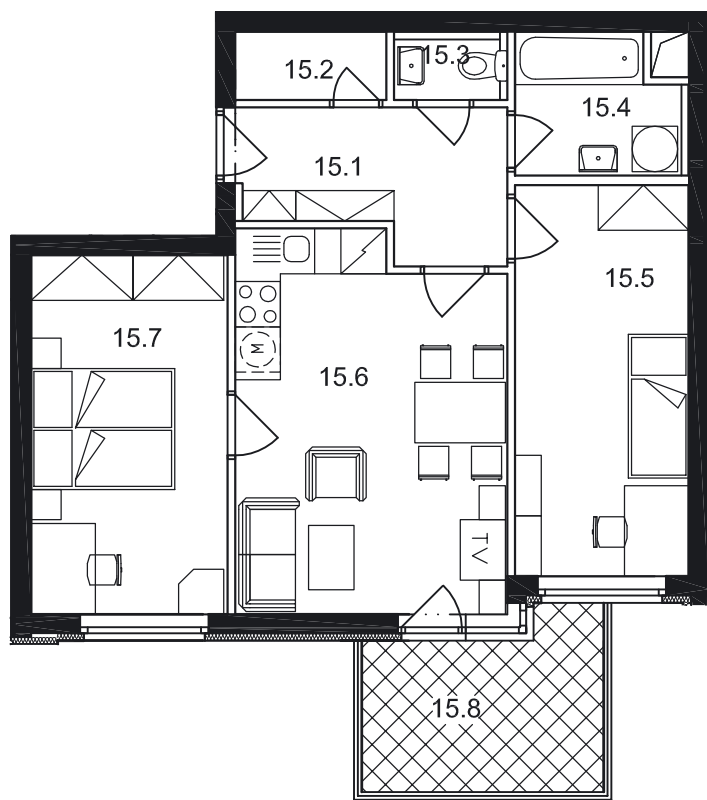

Dispozice bytu

Č. MÍST.	NÁZEV	PLOCHA
15.1	PŘEDSÍŇ	6,3
15.2	KOMORA	1,8
15.3	WC	1,4
15.4	KOUPELNA	4,0
15.5	LOŽNICE	11,9
15.6	OBÝVACÍ POKOJ + KK	17,4
15.7	LOŽNICE	12,4
UŽITNÁ PLOCHA BYTU		55,2
15.8	BALKON	6,8
CELKOVÁ PLOCHA		62,0

Půdorys 1:100
Datum: 11/2006

Zobrazený nábytek není součástí nabídky