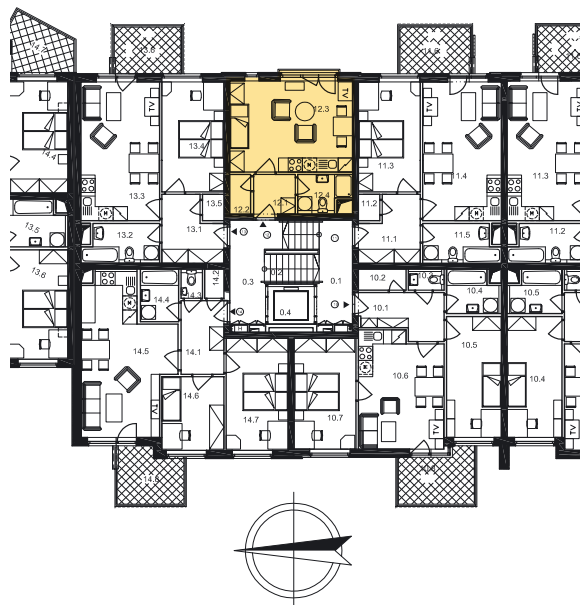

Dispozice bytu

Č. MÍST.	NÁZEV	PLOCHA
12.1	PŘEDSÍŇ	2,9
12.2	KOMORA	1,5
12.3	OBÝVACÍ POKOJ + KK	20,0
12.4	KOUPELNA + WC	3,3
CELKOVÁ PLOCHA		27,7

Půdorys 1:100
Datum: 11/2006

Zobrazený nábytek není součástí nabídky