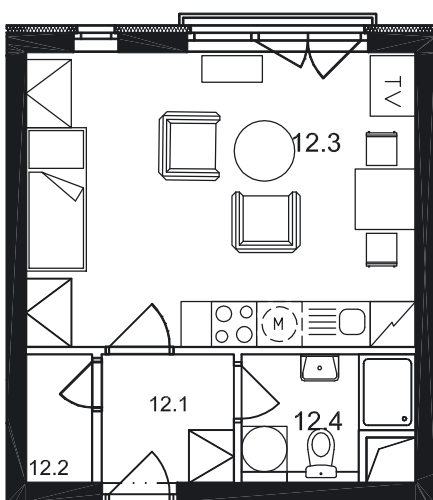

Dispozice bytu

Č. MÍST.	NÁZEV	PLOCHA
12.1	PŘEDSÍŇ	2,9
12.2	KOMORA	1,5
12.3	OBÝVACÍ POKOJ + KK	20,0
12.4	KOUPELNA + WC	3,3
CELKOVÁ PLOCHA		27,7

Půdorys 1:100
Datum: 11/2006

Zobrazený nábytek není součástí nabídky