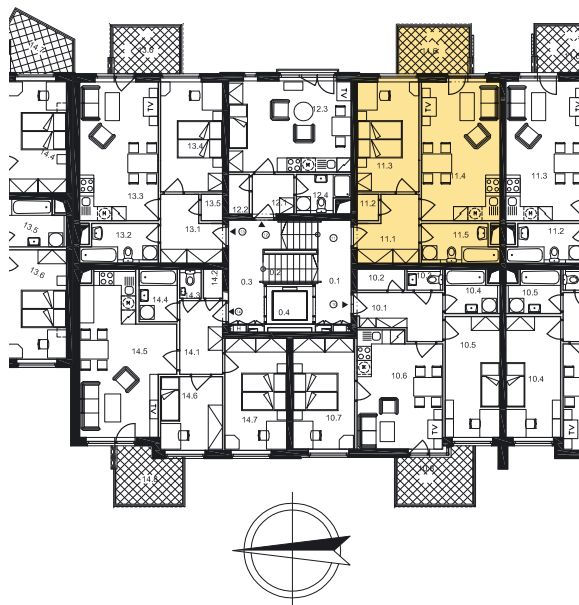

Dispozice bytu

Č. MÍST.	NÁZEV	PLOCHA
11.1	PŘEDSÍŇ	6,4
11.2	KOMORA	1,0
11.3	LOŽNICE	12,2
11.4	OBÝVACÍ POKOJ + KK	19,5
11.5	KOUPELNA + WC	4,9
UŽITNÁ PLOCHA BYTU		44,0
11.6	BALKON	5,8
CELKOVÁ PLOCHA		49,8

Půdorys 1:100
Datum: 11/2006

Zobrazený nábytek není součástí nabídky