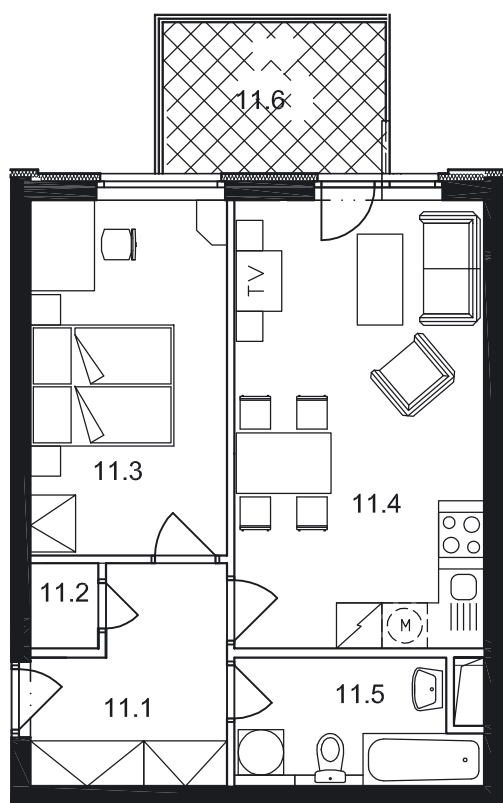

Dispozice bytu

Č. MÍST.	NÁZEV	PLOCHA
11.1	PŘEDSÍŇ	6,4
11.2	KOMORA	1,0
11.3	LOŽNICE	12,2
11.4	OBÝVACÍ POKOJ + KK	19,5
11.5	KOUPELNA + WC	4,9
UŽITNÁ PLOCHA BYTU		44,0
11.6	BALKON	5,8
CELKOVÁ PLOCHA		49,8

Půdorys 1:100
Datum: 11/2006

Zobrazený nábytek není součástí nabídky