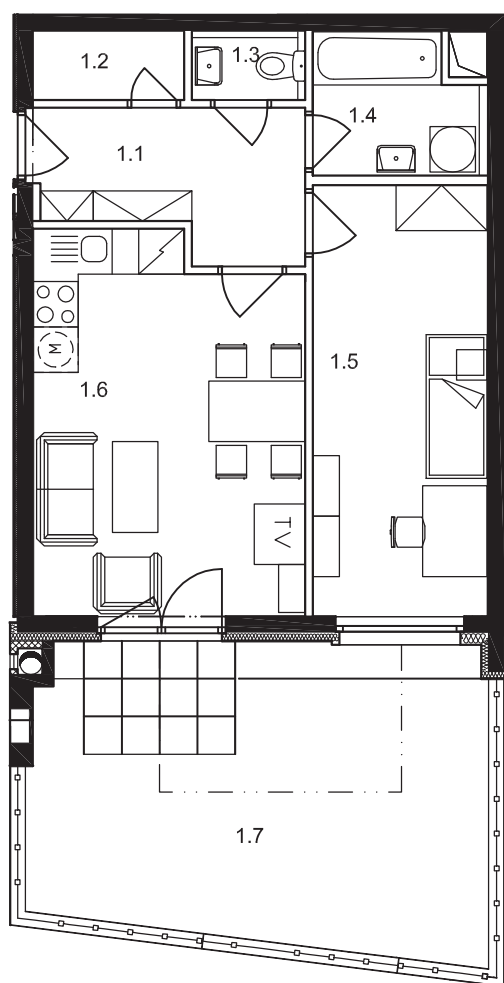

## Dispozice bytu

Č. MÍST.	NÁZEV	PLOCHA
1.1	PŘEDSÍŇ	6,2
1.2	KOMORA	1,8
1.3	WC	1,3
1.4	KOUPELNA	4,4
1.5	LOŽNICE	13,2
1.6	OBÝVACÍ POKOJ + KK	17,5
UŽITNÁ PLOCHA BYTU		44,4
1.7	ZAHRÁDKA	23,9
CELKOVÁ PLOCHA		68,3

Půdorys 1:100  
Datum: 11/2006

Zobrazený nábytek není součástí nabídky