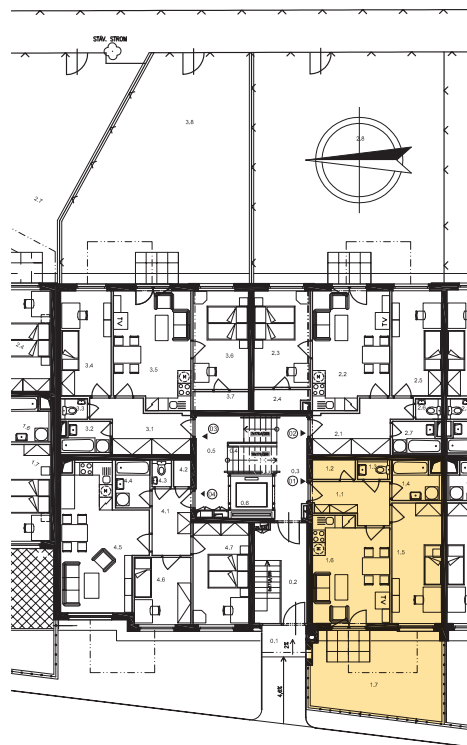

## Dispozice bytu

Č. MÍST.	NÁZEV	PLOCHA
1.1	PŘEDSÍŇ	6,2
1.2	KOMORA	1,8
1.3	WC	1,3
1.4	KOUPELNA	4,4
1.5	LOŽNICE	13,2
1.6	OBÝVACÍ POKOJ + KK	17,5
UŽITNÁ PLOCHA BYTU		44,4
1.7	ZAHRÁDKA	23,9
CELKOVÁ PLOCHA		68,3

Půdorys 1:100  
Datum: 11/2006

Zobrazený nábytek není součástí nabídky