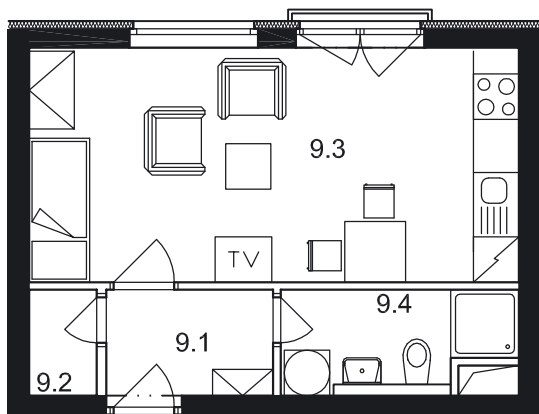

Dispozice bytu

Č. MÍST.	NÁZEV	PLOCHA
9.1	PŘEDSÍŇ	3,0
9.2	KOMORA	1,2
9.3	OBÝVACÍ POKOJ + KK	20,0
9.4	KOUPELNA + WC	3,7
UŽITNÁ PLOCHA BYTU		27,9

Půdorys 1:100
Datum: 11/2006

Zobrazený nábytek není součástí nabídky