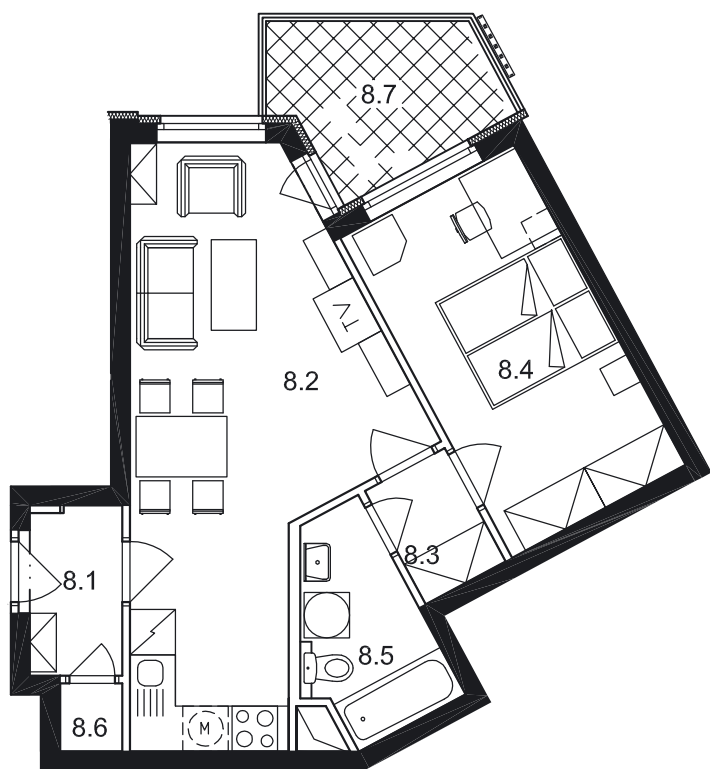

Dispozice bytu

Č. MÍST.	NÁZEV	PLOCHA
8.1	PŘEDSÍŇ	2,7
8.2	OBÝVACÍ POKOJ + KK	21,7
8.3	CHODBA	2,0
8.4	LOŽNICE	12,3
8.5	KOUPELNA + WC	4,4
8.6	KOMORA	0,7
UŽITNÁ PLOCHA BYTU		43,8
8.7	BALKON	5,5
CELKOVÁ PLOCHA		49,3

Půdorys 1:100
Datum: 11/2006

Zobrazený nábytek není součástí nabídky