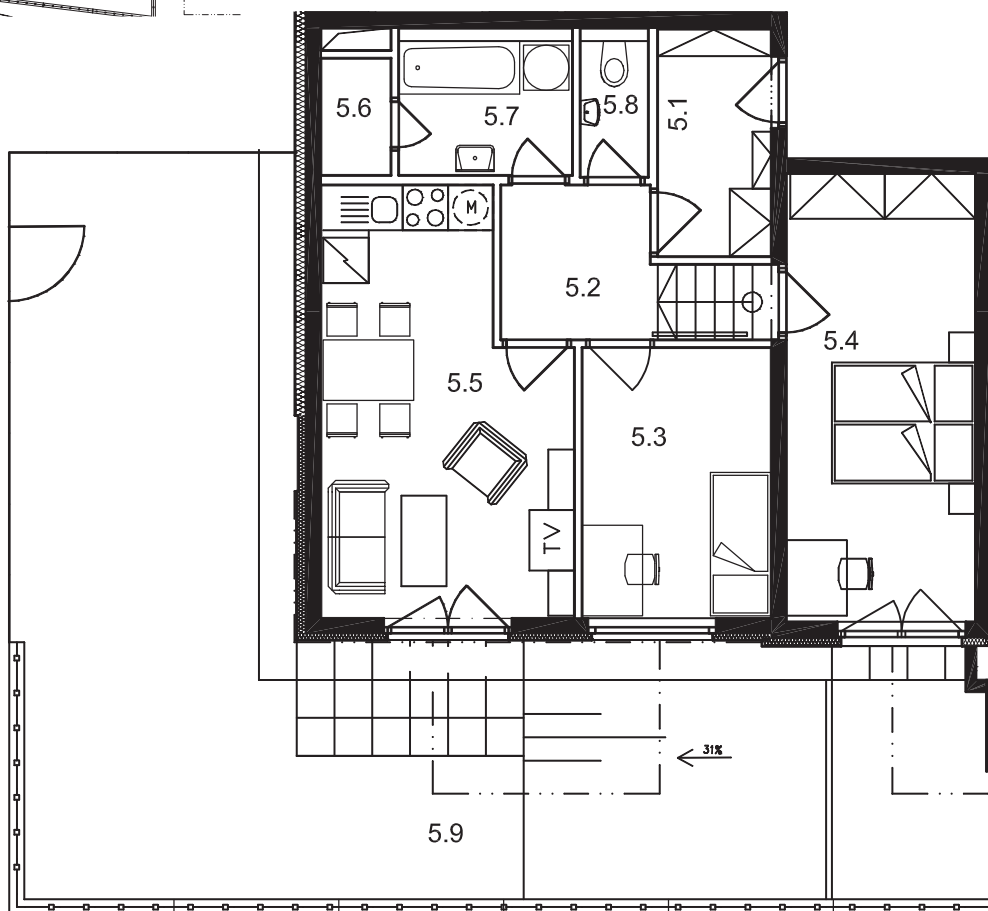

Dispozice bytu

Č. MÍST.	NÁZEV	PLOCHA
5.1	PŘEDSÍŇ	4,5
5.2	CHODBA	4,1
5.3	LOŽNICE	8,9
5.4	LOŽNICE	14,8
5.5	OBÝVACÍ POKOJ + KK	16,9
5.6	KOMORA	1,4
5.7	KOUPELNA	4,4
5.8	WC	1,8
UŽITNÁ PLOCHA BYTU		56,8
5.9	ZAHŘÁDKA	67,7
CELKOVÁ PLOCHA		124,5

Púdorys 1:100
Datum: 11/2006

Zobrazený nábytek není součástí nabídky