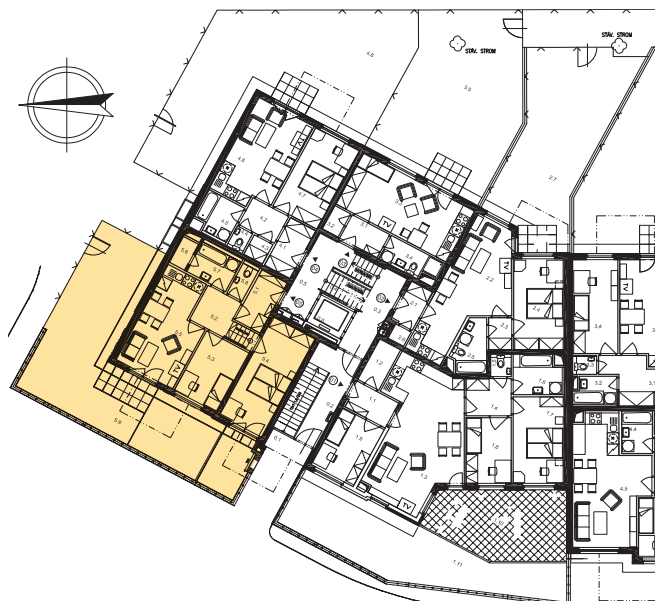

Dispozice bytu

Č. MÍST.	NÁZEV	PLOCHA
5.1	PŘEDSÍŇ	4,5
5.2	CHODBA	4,1
5.3	LOŽNICE	8,9
5.4	LOŽNICE	14,8
5.5	OBÝVACÍ POKOJ + KK	16,9
5.6	KOMORA	1,4
5.7	KOUPELNA	4,4
5.8	WC	1,8
UŽITNÁ PLOCHA BYTU		56,8
5.9	ZAHŘÁDKA	67,7
CELKOVÁ PLOCHA		124,5