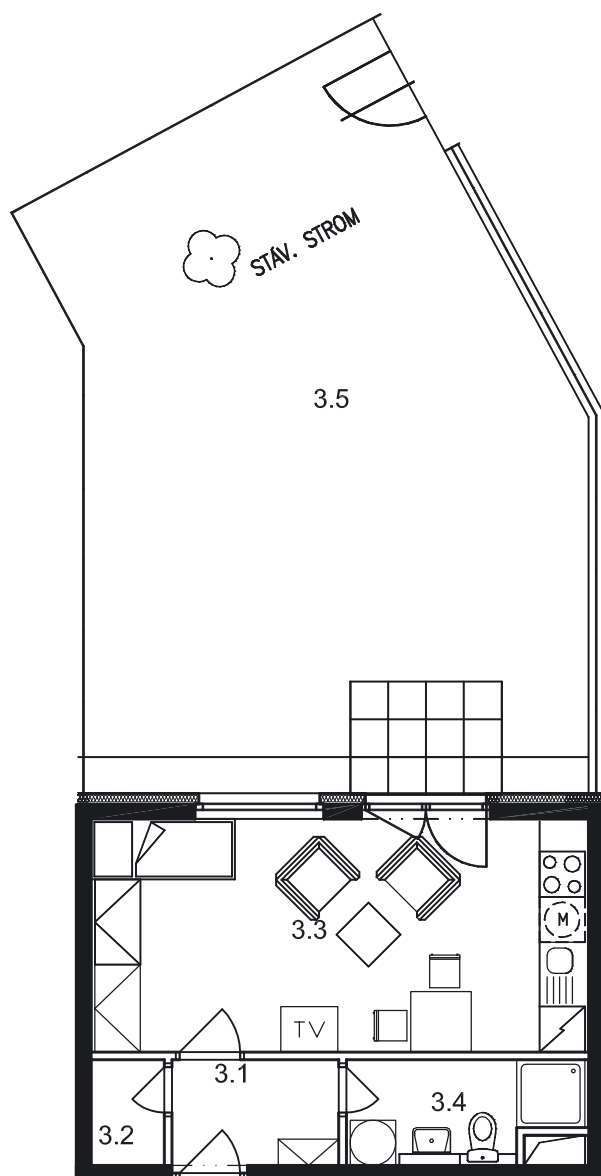

Dispozice bytu

| Č. MÍST. | NÁZEV | PLOCHA |
|--------------------|--------------------|--------|
| 3.1 | PŘEDSÍŇ | 3,0 |
| 3.2 | KOMORA | 1,3 |
| 3.3 | OBÝVACÍ POKOJ + KK | 20,2 |
| 3.4 | KOUPELNA + WC | 4,0 |
| UŽITNÁ PLOCHA BYTU | | 28,5 |
| 3.5 | ZAHŘÁDKA | 58,0 |
| CELKOVÁ PLOCHA | | 86,5 |