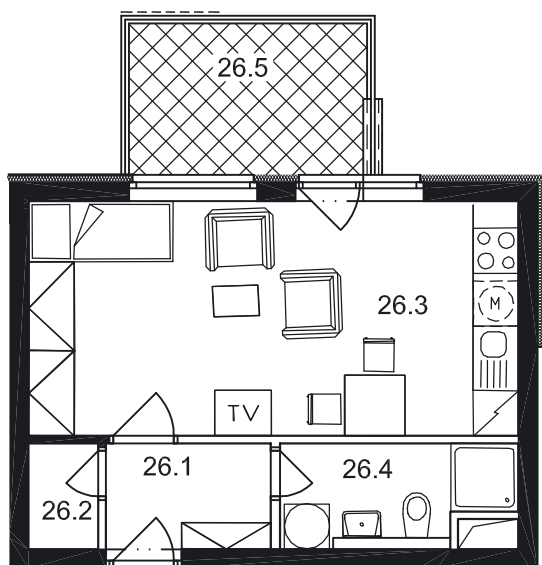

Dispozice bytu

Č. MÍST.	NÁZEV	PLOCHA
26.1	PŘEDSÍŇ	3,0
26.2	KOMORA	1,3
26.3	OBÝVACÍ POKOJ + KK	20,0
26.4	KOUPELNA + WC	3,7
UŽITNÁ PLOCHA BYTU		28,0
26.5	BALKON	6,2
CELKOVÁ PLOCHA		34,2

Půdorys 1:100
Datum: 11/2006