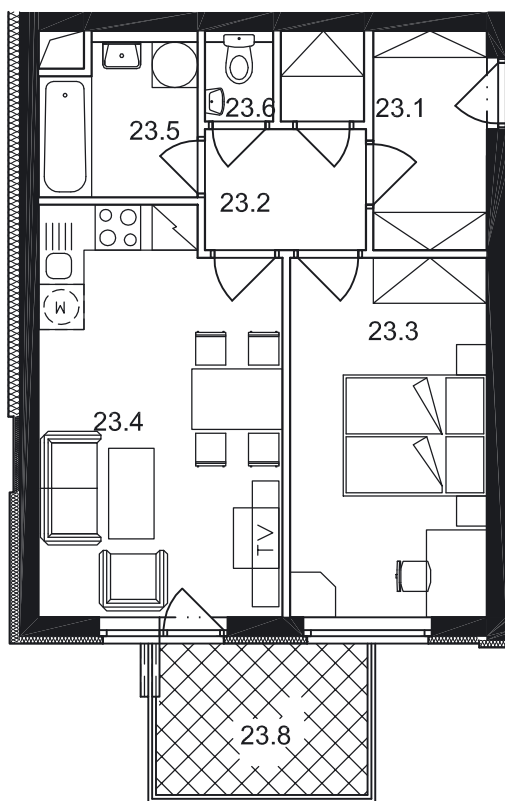

Dispozice bytu

Č. MÍST.	NÁZEV	PLOCHA
23.1	PŘEDSÍŇ	4,3
23.2	CHODBA	3,4
23.3	LOŽNICE	12,3
23.4	OBÝVACÍ POKOJ + KK	16,8
23.5	KOUPELNA	4,0
23.6	WC	1,0
23.7	KOMORA	1,3
UŽITNÁ PLOCHA BYTU		43,1
23.8	BALKON	5,5
CELKOVÁ PLOCHA		48,6

Půdorys 1:100
Datum: 11/2006

Zobrazený nábytek není součástí nabídky