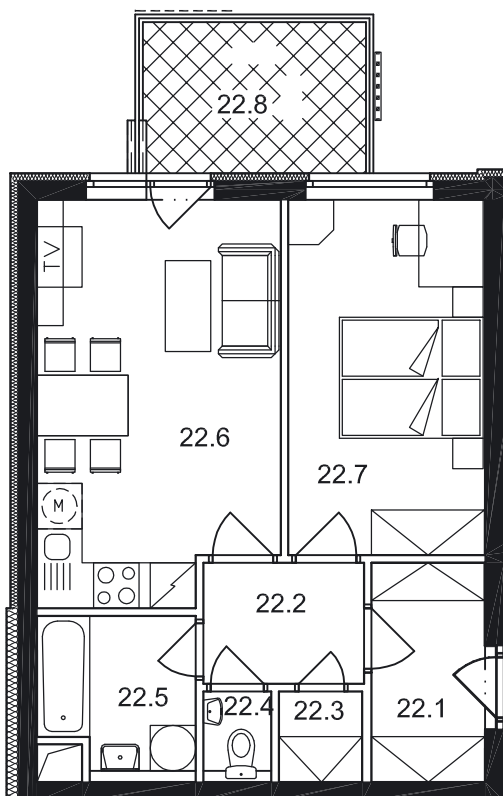

Dispozice bytu

Č. MÍST.	NÁZEV	PLOCHA
22.1	PŘEDSÍŇ	4,3
22.2	CHODBA	3,4
22.3	KOMORA	1,3
22.4	WC	1,0
22.5	KOUPELNA	4,0
22.6	OBÝVACÍ POKOJ + KK	16,6
22.7	LOŽNICE	12,2
UŽITNÁ PLOCHA BYTU		42,8
22.8	BALKON	5,8
CELKOVÁ PLOCHA		48,6

Půdorys 1:100
Datum: 11/2006

Zobrazený nábytek není součástí nabídky