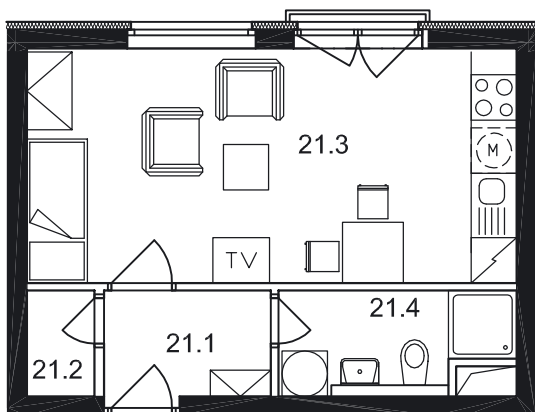

Dispozice bytu

Č. MÍST.	NÁZEV	PLOCHA
21.1	PŘEDSÍŇ	3,1
21.2	KOMORA	1,2
21.3	OBÝVACÍ POKOJ + KK	20,0
21.4	KOUPELNA + WC	3,7
CELKOVÁ PLOCHA		28,0

Půdorys 1:100
Datum: 11/2006

Zobrazený nábytek není součástí nabídky