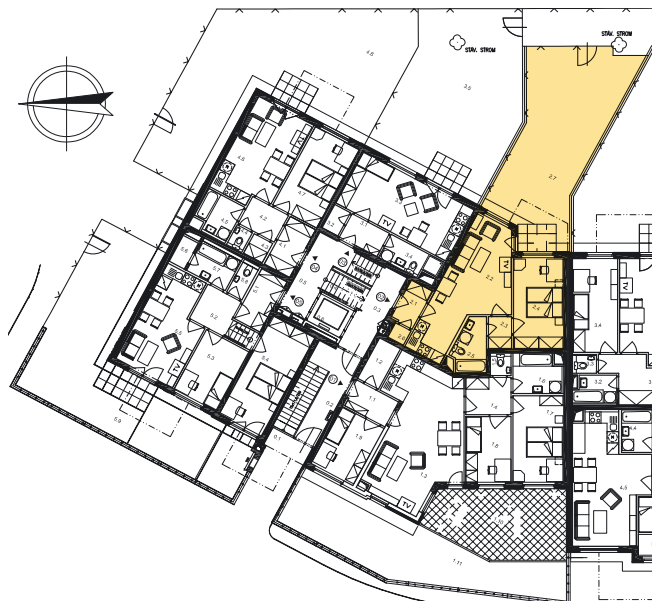

## Dispozice bytu

Č. MÍST.	NÁZEV	PLOCHA
2.1	PŘEDSÍŇ	2,8
2.2	OBÝVACÍ POKOJ + KK	22,0
2.3	CHODBA	2,0
2.4	LOŽNICE	12,7
2.5	KOUPELNA + WC	4,5
2.6	KOMORA	0,7
UŽITNÁ PLOCHA BYTU		44,7
2.7	ZAHRÁDKA	47,8
CELKOVÁ PLOCHA		92,5

Půdorys 1:100  
Datum: 11/2006

Zobrazený nábytek není součástí nabídky