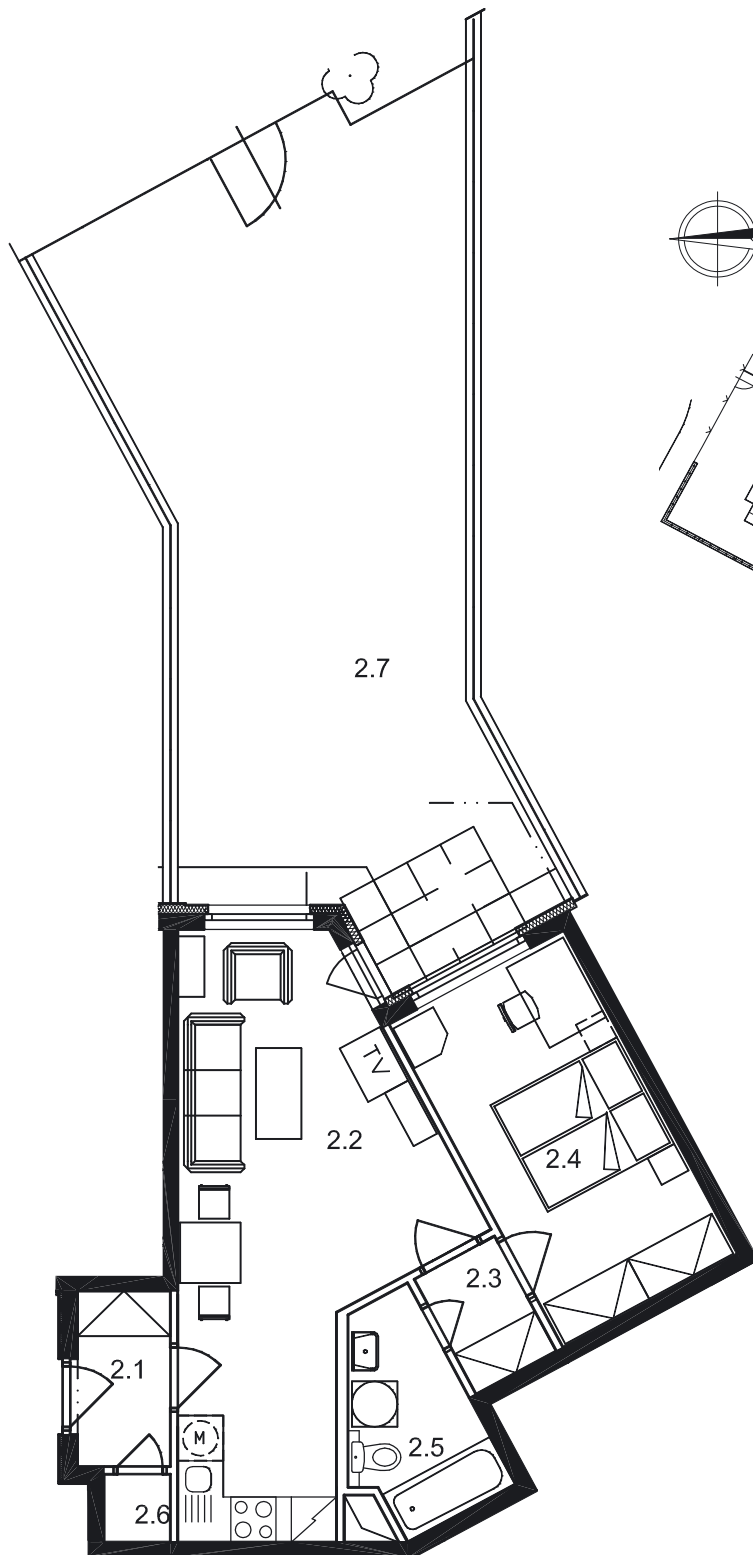

## Dispozice bytu

Č. MÍST.	NÁZEV	PLOCHA
2.1	PŘEDSÍŇ	2,8
2.2	OBÝVACÍ POKOJ + KK	22,0
2.3	CHODBA	2,0
2.4	LOŽNICE	12,7
2.5	KOUPELNA + WC	4,5
2.6	KOMORA	0,7
UŽITNÁ PLOCHA BYTU		44,7
2.7	ZAHRÁDKA	47,8
CELKOVÁ PLOCHA		92,5

Půdorys 1:100  
Datum: 11/2006

Zobrazený nábytek není součástí nabídky