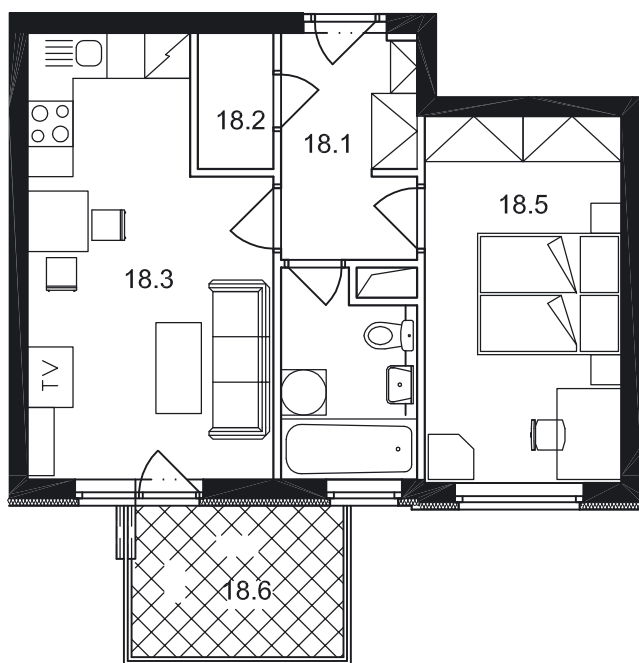

## Dispozice bytu

Č. MÍST.	NÁZEV	PLOCHA
18.1	PŘEDSÍŇ	5,3
18.2	KOMORA	1,8
18.3	OBÝVACÍ POKOJ + KK	17,1
18.4	KOUPELNA + WC	4,4
18.5	LOŽNICE	12,6
UŽITNÁ PLOCHA BYTU		41,2
18.6	BALKON	5,5
CELKOVÁ PLOCHA		46,7

Půdorys 1:100  
Datum: 11/2006

Zobrazený nábytek není součástí nabídky